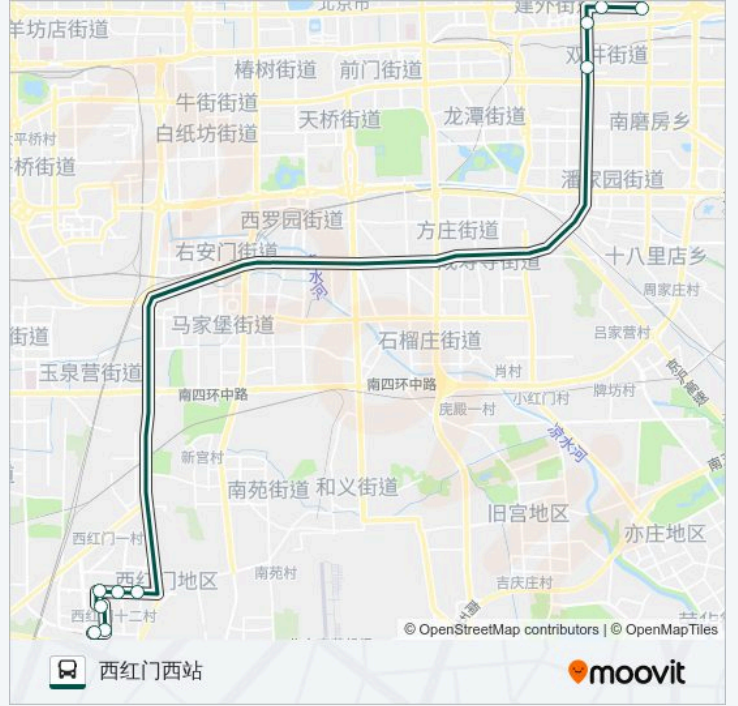

快速直达专线23

西红门西站

下载App

公交快速直达专23((西红门西站))仅有一条行车路线。工作日的服务时间为：

(1) 西红门西站: 18:15

使用Moovit找到公交快速直达专线23离你最近的站点，以及公交快速直达专线23下车的到站时间。

方向: 西红门西站

10 站

[查看时间表](#)

八王坟西
大北窑东
大北窑南
双井桥北
宏福路东口
兴海学校
兴海公园
欣和街
宏康路
西红门西站

公交快速直达专线23的时间表

往西红门西站方向的时间表

星期一	18:15
星期二	18:15
星期三	18:15
星期四	18:15
星期五	18:15
星期六	无服务
星期日	无服务

公交快速直达专线23的信息

方向: 西红门西站

站点数量: 10

行车时间: 45 分

途经站点:

你可以在moovitapp.com下载公交快速直达专线23的PDF时间表和线路图。使用Moovit应用程序查询北京的实时公交、列车时刻表以及公共交通出行指南。

© 2024 Moovit - 保留所有权利