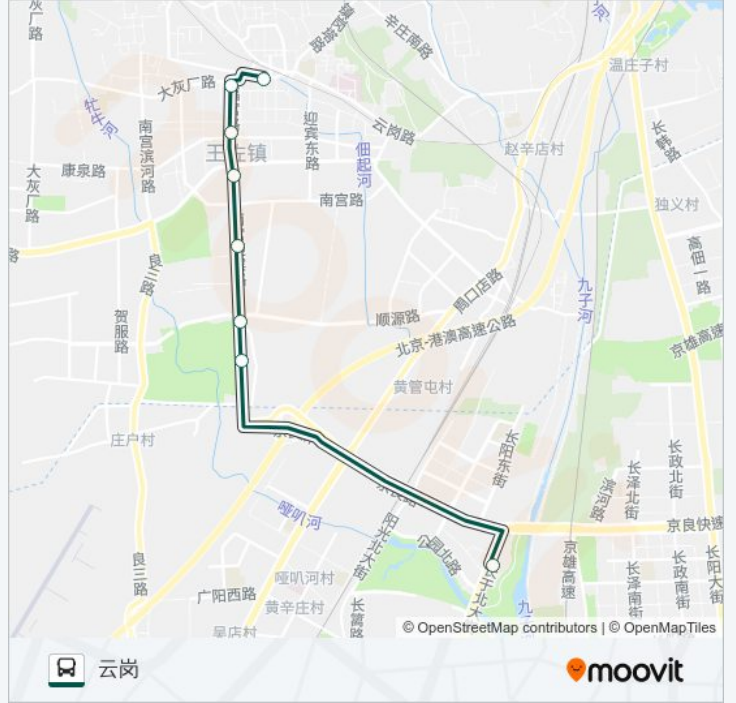

快速直达专线24 云岗

[下载App](#)

公交快速直达专24((云岗))共有2条行车路线。工作日的服务时间为：

(1) 云岗: 18:30 - 19:50(2) 地铁篱笆房站: 06:30 - 08:00

使用Moovit找到公交快速直达专线24离你最近的站点，以及公交快速直达专线24下车的到站时间。

方向: 云岗

8 站

[查看时间表](#)

地铁篱笆房站
南宫迎宾路南站
南宫迎宾路
世界地热博览园
王佐镇政府
南宫
南宫北站
云岗

公交快速直达专线24的时间表

往云岗方向的时间表

星期一	18:30 - 19:50
星期二	18:30 - 19:50
星期三	18:30 - 19:50
星期四	18:30 - 19:50
星期五	18:30 - 19:50
星期六	无服务
星期日	无服务

公交快速直达专线24的信息

方向: 云岗

站点数量: 8

行车时间: 21 分

途经站点:

方向: 地铁篱笆房站

8 站
[查看时间表](#)

- 云岗
- 南宫北站
- 南宫
- 王佐镇政府
- 世界地热博览园
- 南宫迎宾路
- 南宫迎宾路南站
- 地铁篱笆房站

公交快速直达专线24的时间表
 往地铁篱笆房站方向的时间表

星期一	06:30 - 08:00
星期二	06:30 - 08:00
星期三	06:30 - 08:00
星期四	06:30 - 08:00
星期五	06:30 - 08:00
星期六	无服务
星期日	无服务

公交快速直达专线24的信息

方向: 地铁篱笆房站
 站点数量: 8
 行车时间: 19 分
 途经站点:

你可以在moovitapp.com下载公交快速直达专线24的PDF时间表和线路图。
使用[Moovit应用程序](#)查询北京的实时公交、列车时刻表以及公共交通出行指南。

[关于Moovit](#) · [MaaS解决方案](#) · [城市列表](#) · [Moovit社区](#)

© 2024 Moovit - 保留所有权利