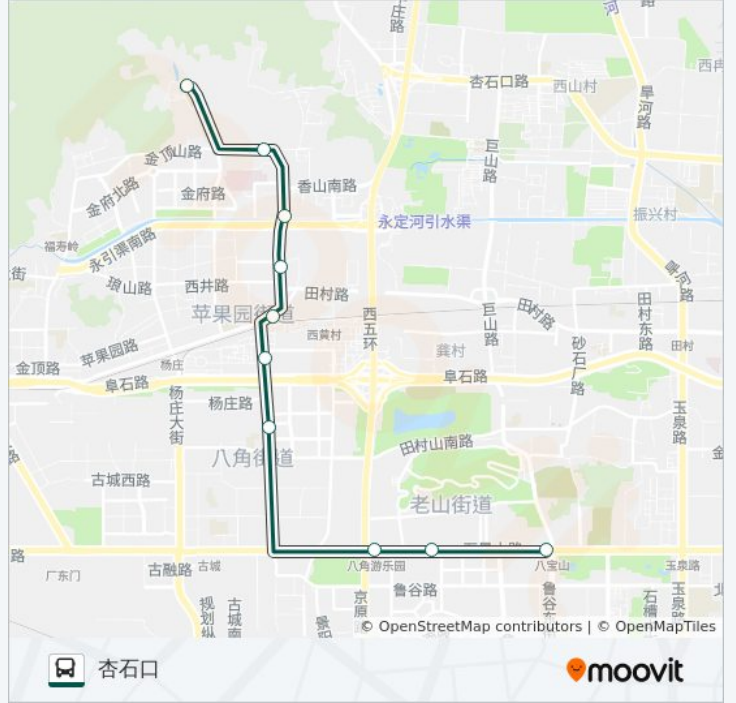

## 公交快速直达专线27的信息

方向: 地铁八宝山站

站点数量: 7

行车时间: 20 分

途经站点:

## 方向: 杏石口

10 站

[查看时间表](#)

地铁八宝山站  
 京原东站  
 京原路口东  
 杨庄小区  
 黄南苑小区  
 苹果园南路东口  
 西黄村北站  
 西下庄南  
 杏石口  
 八大处

## 公交快速直达专线27的时间表

往杏石口方向的时间表

星期一	07:10 - 19:00
星期二	07:10 - 19:00
星期三	07:10 - 19:00
星期四	07:10 - 19:00
星期五	07:10 - 19:00
星期六	无服务
星期日	无服务

## 公交快速直达专线27的信息

方向: 杏石口

站点数量: 10

行车时间: 33 分

途经站点:

你可以在moovitapp.com下载公交快速直达专线27的PDF时间表和线路图。  
使用[Moovit应用程序](#)查询北京的实时公交、列车时刻表以及公共交通出行指南。

[关于Moovit](#) · [MaaS解决方案](#) · [城市列表](#) · [Moovit社区](#)

© 2024 Moovit - 保留所有权利