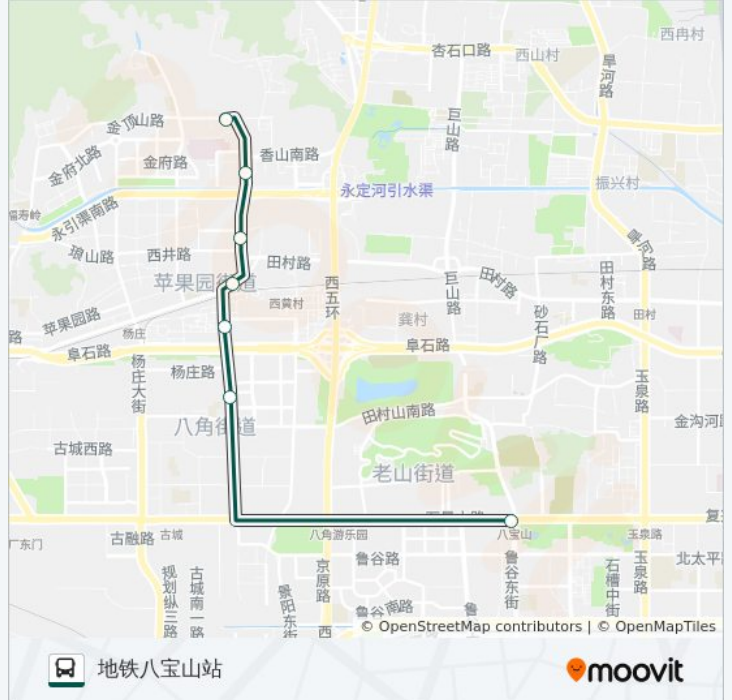

## 快速直达专线27

地铁八宝山站

下载App

公交快速直达专27((地铁八宝山站))共有2条行车路线。工作日的服务时间为：

(1) 地铁八宝山站: 06:30 - 19:50(2) 杏石口: 07:10 - 19:00

使用Moovit找到公交快速直达专线27离你最近的站点，以及公交快速直达专线27下车的到站时间。

方向: 地铁八宝山站

7 站

[查看时间表](#)

杏石口

西下庄南

西黄村北站

苹果园南路东口

黄南苑小区

杨庄小区

地铁八宝山站

## 公交快速直达专线27的时间表

往地铁八宝山站方向的时间表

星期一	06:30 - 19:50
星期二	06:30 - 19:50
星期三	06:30 - 19:50
星期四	06:30 - 19:50
星期五	06:30 - 19:50
星期六	无服务
星期日	无服务

## 公交快速直达专线27的信息

方向: 地铁八宝山站

站点数量: 7

行车时间: 20 分

途经站点: