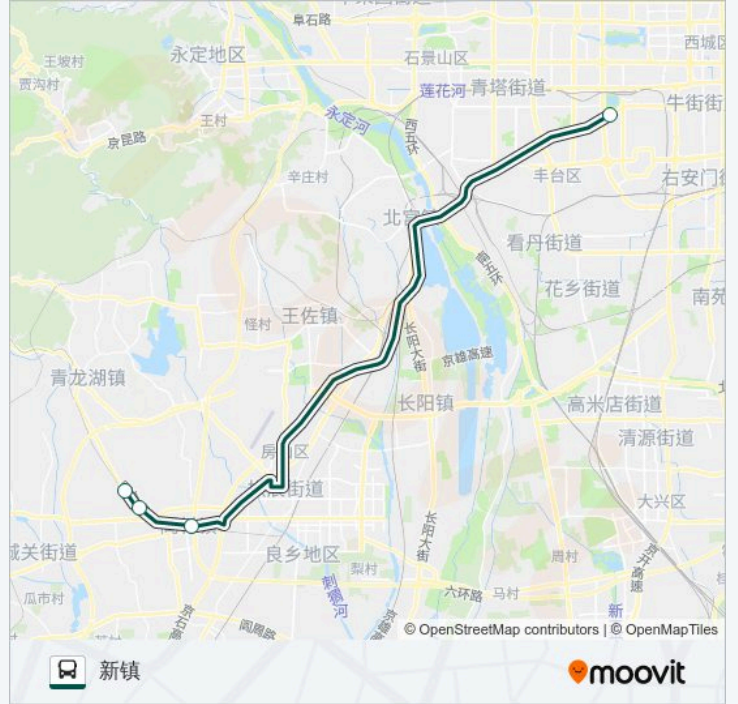

快速直达专线32

六里桥东

下载App

公交快速直达专32((六里桥东))共有2条行车路线。工作日的服务时间为：

(1) 六里桥东: 06:40(2) 新镇: 18:30

使用Moovit找到公交快速直达专线32离你最近的站点，以及公交快速直达专线32下车的到站时间。

方向: 六里桥东

4 站

公交快速直达专线32的信息

方向: 六里桥东

站点数量: 4

行车时间: 44 分

途经站点:

方向: 新镇

4 站

[查看时间表](#)

六里桥东

阎村

房山吴庄

新镇

公交快速直达专线32的时间表

往新镇方向的时间表

星期一	18:30
星期二	18:30
星期三	18:30
星期四	18:30
星期五	18:30
星期六	无服务
星期日	无服务

公交快速直达专线32的信息

方向: 新镇

站点数量: 4

行车时间: 50 分

途经站点:

你可以在moovitapp.com下载公交快速直达专线32的PDF时间表和线路图。使用Moovit应用程序查询北京的实时公交、列车时刻表以及公共交通出行指南。

© 2024 Moovit - 保留所有权利