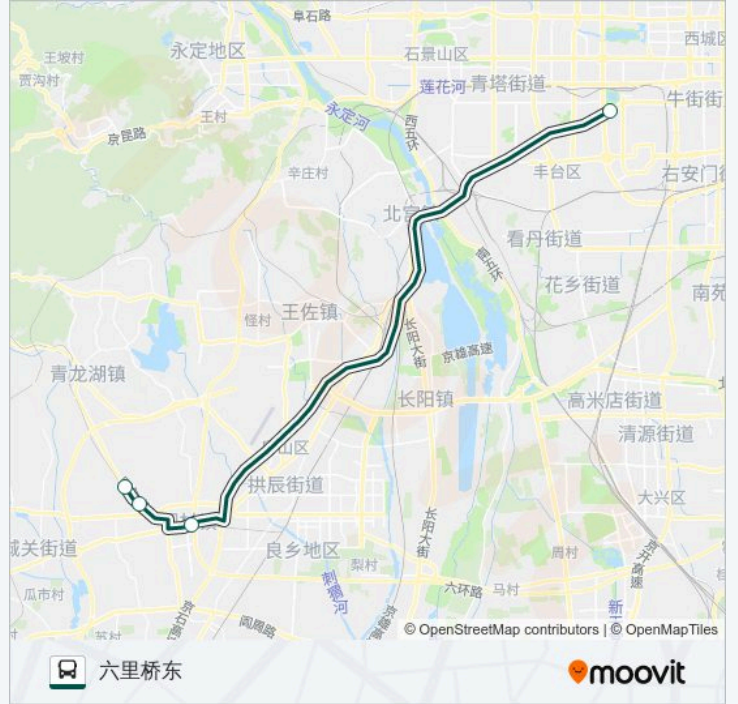

[查看时间表](#)

新镇

房山吴庄

阎村

六里桥东

公交快速直达专线32的时间表

往六里桥东方向的时间表

星期一	06:40
星期二	06:40
星期三	06:40
星期四	06:40
星期五	06:40
星期六	无服务
星期日	无服务

公交快速直达专线32的信息

方向: 六里桥东

站点数量: 4

行车时间: 44 分

途经站点:

方向: 新镇

4 站

[查看时间表](#)

六里桥东

阎村

房山吴庄

新镇

公交快速直达专线32的时间表

往新镇方向的时间表

星期一	18:30
星期二	18:30
星期三	18:30
星期四	18:30
星期五	18:30
星期六	无服务
星期日	无服务

公交快速直达专线32的信息

方向: 新镇

站点数量: 4

行车时间: 50 分

途经站点:

你可以在moovitapp.com下载公交快速直达专线32的PDF时间表和线路图。使用Moovit应用程序查询北京的实时公交、列车时刻表以及公共交通出行指南。

© 2024 Moovit - 保留所有权利