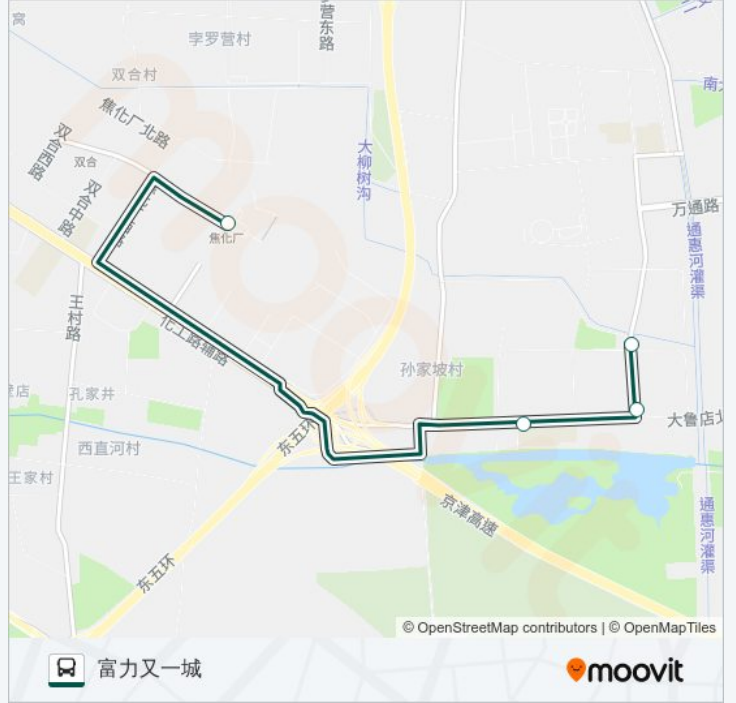

快速直达专线33

地铁焦化厂站

下载App

公交快速直达专33((地铁焦化厂站))共有2条行车路线。工作日的服务时间为：

(1) 地铁焦化厂站: 06:30 - 18:50(2) 富力又一城: 06:50 - 19:10

使用Moovit找到公交快速直达专线33离你最近的站点，以及公交快速直达专线33下车的到站时间。

方向: 地铁焦化厂站

4 站

公交快速直达专线33的信息

方向: 地铁焦化厂站

站点数量: 4

行车时间: 12 分

途经站点:

方向: 富力又一城

4 站

[查看时间表](#)

地铁焦化厂站

马家湾

富力又一城南区

富力又一城

公交快速直达专线33的时间表

往富力又一城方向的时间表

星期一	06:50 - 19:10
星期二	06:50 - 19:10
星期三	06:50 - 19:10
星期四	06:50 - 19:10
星期五	06:50 - 19:10
星期六	06:50 - 19:10
星期日	06:50 - 19:10

公交快速直达专线33的信息

方向: 富力又一城

站点数量: 4

行车时间: 8 分

途经站点:

你可以在moovitapp.com下载公交快速直达专线33的PDF时间表和线路图。
使用[Moovit应用程序](#)查询北京的实时公交、列车时刻表以及公共交通出行指南。

[关于Moovit](#) · [MaaS解决方案](#) · [城市列表](#) · [Moovit社区](#)

© 2024 Moovit - 保留所有权利

查看实时到站时间