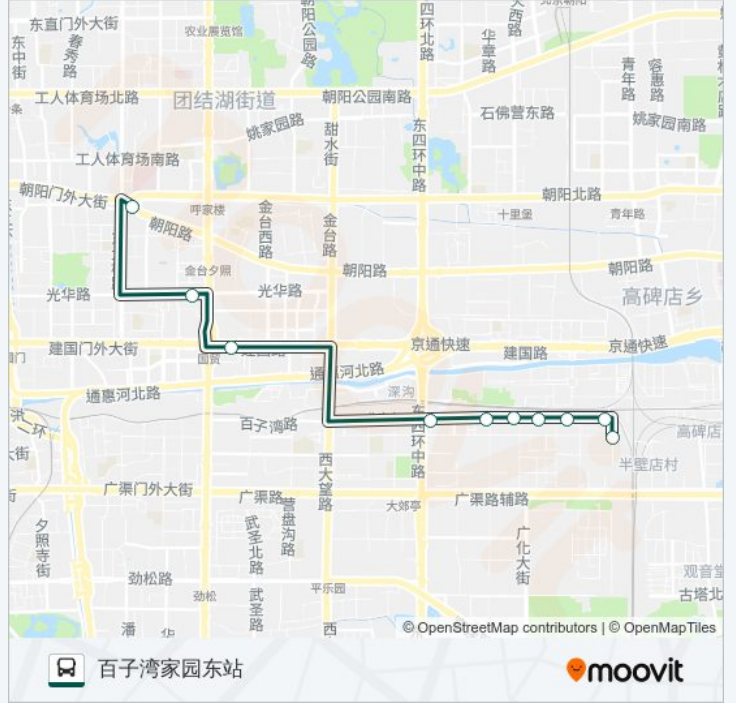

快速直达专线34

东大桥路口东

下载App

公交快速直达专34((东大桥路口东))共有2条行车路线。工作日的服务时间为：

(1) 东大桥路口东: 07:05 - 17:35(2) 百子湾家园东站: 08:30 - 18:15

使用Moovit找到公交快速直达专线34离你最近的站点，以及公交快速直达专线34下车的到站时间。

方向: 东大桥路口东

10 站

[查看时间表](#)

百子湾家园东站

百子湾家园

百子湾家园西站

水南庄东站

水南庄

百子湾

百子湾桥东

站点数量: 10

行车时间: 24 分

途经站点:

方向: 百子湾家园东站

10 站

[查看时间表](#)

- 东大桥路口东
- 光华桥西
- 大北窑东
- 百子湾桥东
- 百子湾
- 水南庄
- 水南庄东站
- 百子湾家园西站
- 百子湾家园
- 百子湾家园东站

公交快速直达专线34的时间表

往百子湾家园东站方向的时间表

星期一	08:30 - 18:15
星期二	08:30 - 18:15
星期三	08:30 - 18:15
星期四	08:30 - 18:15
星期五	08:30 - 18:15
星期六	无服务
星期日	无服务

公交快速直达专线34的信息

方向: 百子湾家园东站

站点数量: 10

行车时间: 23 分

途经站点:

你可以在moovitapp.com下载公交快速直达专线34的PDF时间表和线路图。
使用[Moovit应用程序](#)查询北京的实时公交、列车时刻表以及公共交通出行指南。