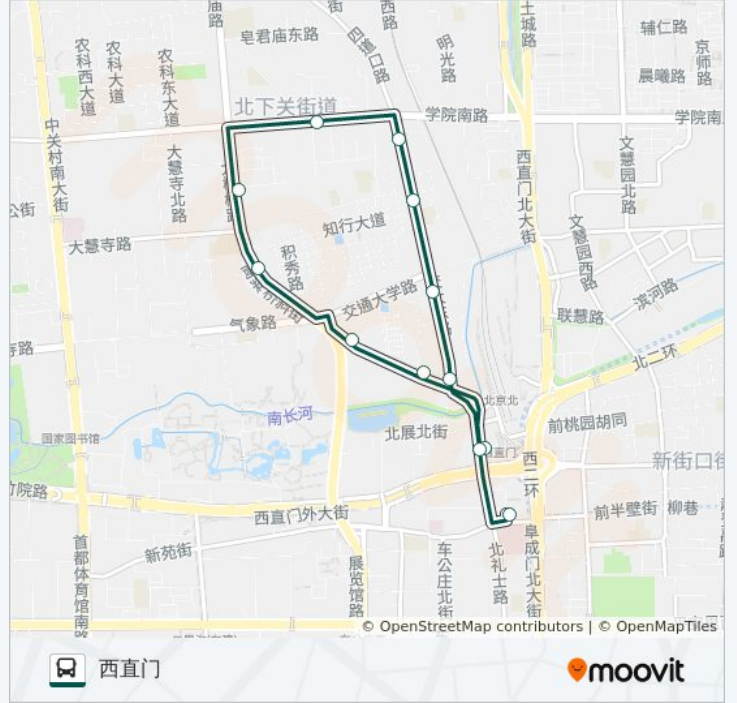

快速直达专线35

西直门

下载App

公交快速直达专35((西直门))仅有一条行车路线。工作日的服务时间为：

(1) 西直门: 07:15 - 18:30

使用Moovit找到公交快速直达专线35离你最近的站点，以及公交快速直达专线35下车的到站时间。

方向: 西直门

12 站

[查看时间表](#)

地铁西直门站

北下关

北京交通大学

大柳树南站

大柳树北站

皂君庙

交大东路北口

北京交通大学东门

交大东路

高粱桥

地铁西直门站

西直门

公交快速直达专线35的时间表

往西直门方向的时间表

星期一	07:15 - 18:30
星期二	07:15 - 18:30
星期三	07:15 - 18:30
星期四	07:15 - 18:30
星期五	07:15 - 18:30
星期六	无服务
星期日	无服务

公交快速直达专线35的信息

方向: 西直门

站点数量: 12

行车时间: 28 分

途经站点:

你可以在moovitapp.com下载公交快速直达专线35的PDF时间表和线路图。
使用[Moovit应用程序](#)查询北京的实时公交、列车时刻表以及公共交通出行指南。

[关于Moovit](#) · [MaaS解决方案](#) · [城市列表](#) · [Moovit社区](#)

© 2024 Moovit - 保留所有权利