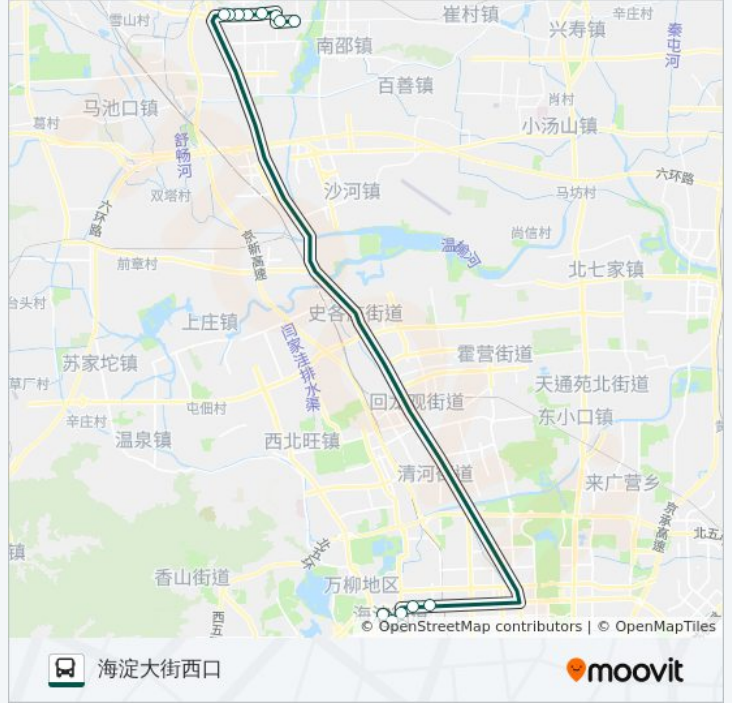

## 公交快速直达专线37的信息

方向: 昌平东关

站点数量: 14

行车时间: 78 分

途经站点:

## 方向: 海淀大街西口

14 站

[查看时间表](#)

昌平东关  
 亢山广场  
 松园小区西门  
 昌平一中  
 昌平鼓楼东街  
 昌平鼓楼西街  
 建明里小区  
 昌平西关环岛东  
 保福寺桥西  
 中关村一街  
 中关村南  
 海淀黄庄北  
 海淀中街北站  
 海淀大街西口

## 公交快速直达专线37的时间表

往海淀大街西口方向的时间表

星期一	07:10
星期二	07:10
星期三	07:10
星期四	07:10
星期五	07:10
星期六	无服务
星期日	无服务

## 公交快速直达专线37的信息

方向: 海淀大街西口

站点数量: 14

行车时间: 76 分

途经站点:

你可以在moovitapp.com下载公交快速直达专线37的PDF时间表和线路图。  
使用[Moovit应用程序](#)查询北京的实时公交、列车时刻表以及公共交通出行指南。

[关于Moovit](#) · [MaaS解决方案](#) · [城市列表](#) · [Moovit社区](#)

© 2024 Moovit - 保留所有权利