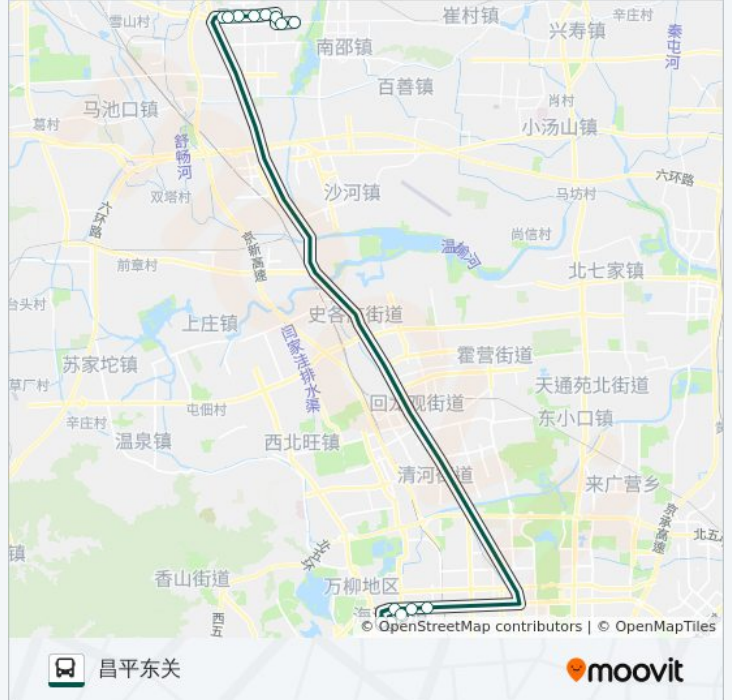

## 方向: 昌平东关

14 站

[查看时间表](#)

中关村南  
海淀中街北站  
北京市地震局  
中关村西  
中关村一街  
保福寺桥西  
昌平西关环岛东  
建明里小区  
昌平鼓楼西街  
昌平鼓楼东街  
昌平一中  
松园小区西门  
亢山广场  
昌平东关

## 公交快速直达专线37的时间表

往昌平东关方向的时间表

星期一	18:00
星期二	18:00
星期三	18:00
星期四	18:00
星期五	18:00
星期六	无服务
星期日	无服务

## 公交快速直达专线37的信息

方向: 昌平东关

站点数量: 14

行车时间: 78 分

途经站点:

## 公交快速直达专线37的信息

方向: 海淀大街西口

站点数量: 14

行车时间: 76 分

途经站点:

你可以在moovitapp.com下载公交快速直达专线37的PDF时间表和线路图。  
使用[Moovit应用程序](#)查询北京的实时公交、列车时刻表以及公共交通出行指南。

[关于Moovit](#) · [MaaS解决方案](#) · [城市列表](#) · [Moovit社区](#)

© 2024 Moovit - 保留所有权利