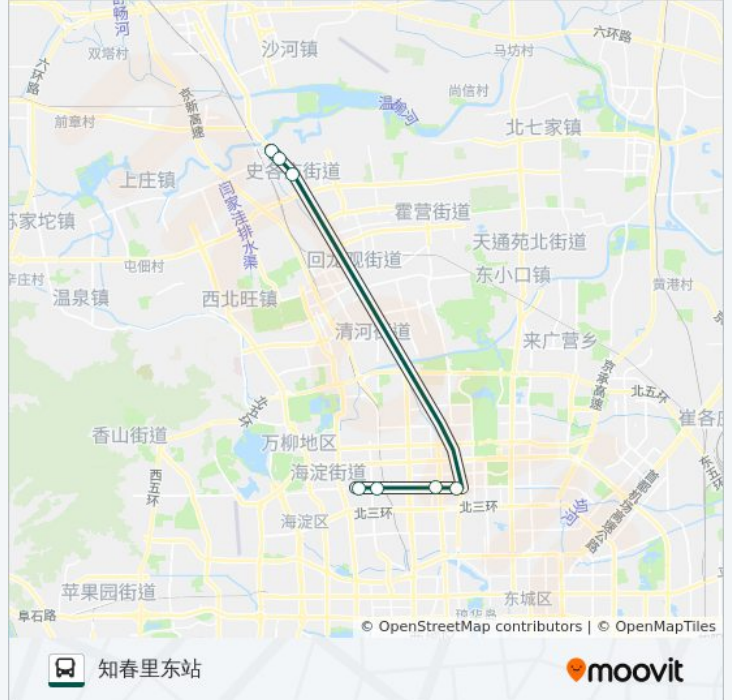

## 公交快速直达专线38的时间表

往知春里东站方向的时间表

星期一	07:05
星期二	07:05
星期三	07:05
星期四	07:05
星期五	07:05
星期六	无服务
星期日	无服务

## 公交快速直达专线38的信息

方向: 知春里东站

站点数量: 7

行车时间: 46 分

途经站点:

## 方向: 碧水庄园

9 站

[查看时间表](#)

知春里东站(路口东)

知春路

牡丹园西

牡丹园东

健德门桥北

## 公交快速直达专线38的信息

方向: 碧水庄园

站点数量: 9

行车时间: 51 分

途经站点:

你可以在moovitapp.com下载公交快速直达专线38的PDF时间表和线路图。  
使用[Moovit应用程序](#)查询北京的实时公交、列车时刻表以及公共交通出行指南。

[关于Moovit](#) · [MaaS解决方案](#) · [城市列表](#) · [Moovit社区](#)

© 2024 Moovit - 保留所有权利