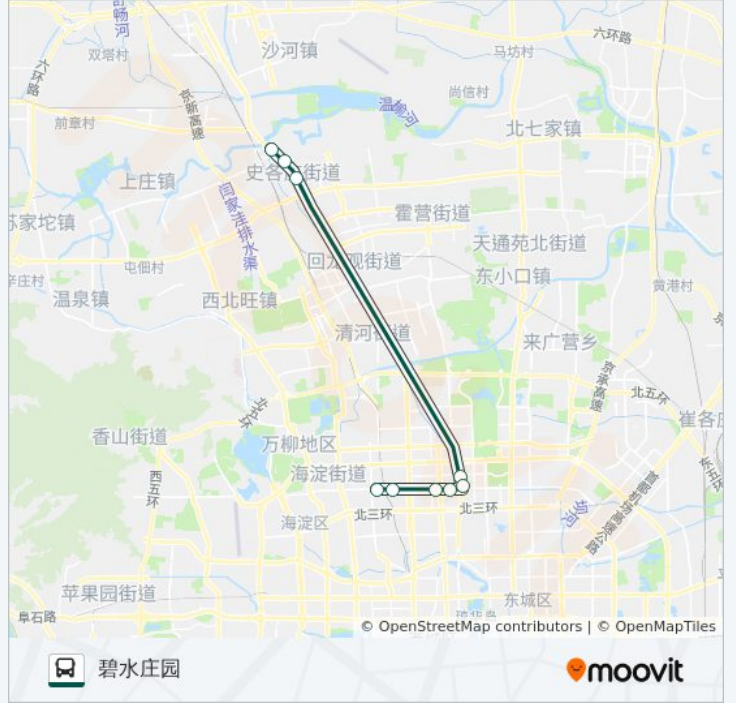

## 公交快速直达专线38的信息

方向: 知春里东站

站点数量: 7

行车时间: 46 分

途经站点:

## 方向: 碧水庄园

9 站

[查看时间表](#)

知春里东站(路口东)

知春路

牡丹园西

牡丹园东

健德门桥北

## 公交快速直达专线38的时间表

往碧水庄园方向的时间表

星期一	18:10
星期二	18:10
星期三	18:10
星期四	18:10
星期五	18:10
星期六	无服务
星期日	无服务

## 公交快速直达专线38的信息

方向: 碧水庄园

站点数量: 9

行车时间: 51 分

途经站点:

你可以在moovitapp.com下载公交快速直达专线38的PDF时间表和线路图。  
使用[Moovit应用程序](#)查询北京的实时公交、列车时刻表以及公共交通出行指南。

[关于Moovit](#) · [MaaS解决方案](#) · [城市列表](#) · [Moovit社区](#)

© 2024 Moovit - 保留所有权利