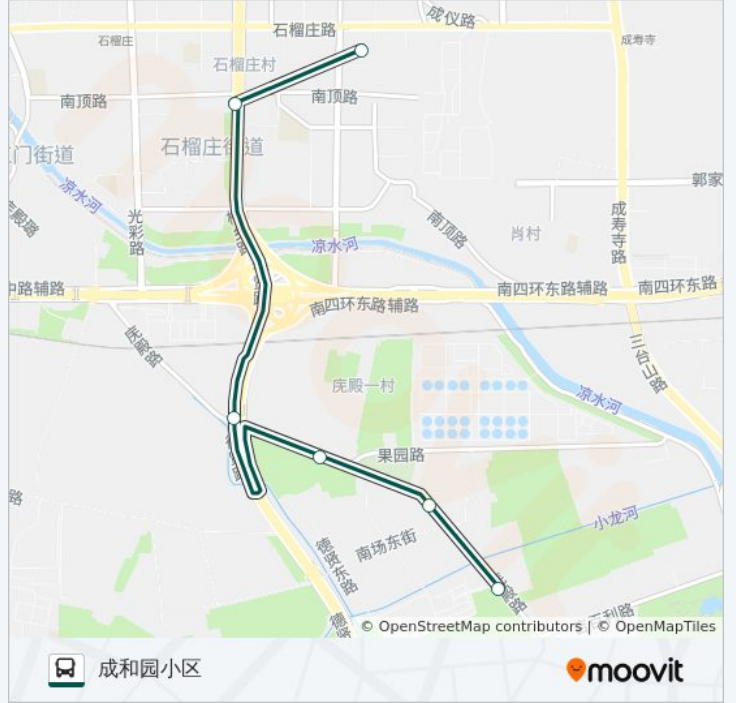

公交快速直达专线43的信息

方向: 宋家庄枢纽站

站点数量: 6

行车时间: 15 分

途经站点:

方向: 成和园小区

6 站

[查看时间表](#)

宋家庄枢纽站

榴乡桥北

榴乡桥南

庀殿家苑西

庀殿家苑

成和园小区

公交快速直达专线43的时间表

往成和园小区方向的时间表

| | |
|-----|---------------|
| 星期一 | 17:40 - 18:30 |
| 星期二 | 17:40 - 18:30 |
| 星期三 | 17:40 - 18:30 |
| 星期四 | 17:40 - 18:30 |
| 星期五 | 17:40 - 18:30 |
| 星期六 | 无服务 |
| 星期日 | 无服务 |

公交快速直达专线43的信息

方向: 成和园小区

站点数量: 6

行车时间: 19 分

途经站点:

你可以在moovitapp.com下载公交快速直达专线43的PDF时间表和线路图。
使用[Moovit应用程序](#)查询北京的实时公交、列车时刻表以及公共交通出行指南。

[关于Moovit](#) · [MaaS解决方案](#) · [城市列表](#) · [Moovit社区](#)

© 2024 Moovit - 保留所有权利

查看实时到站时间