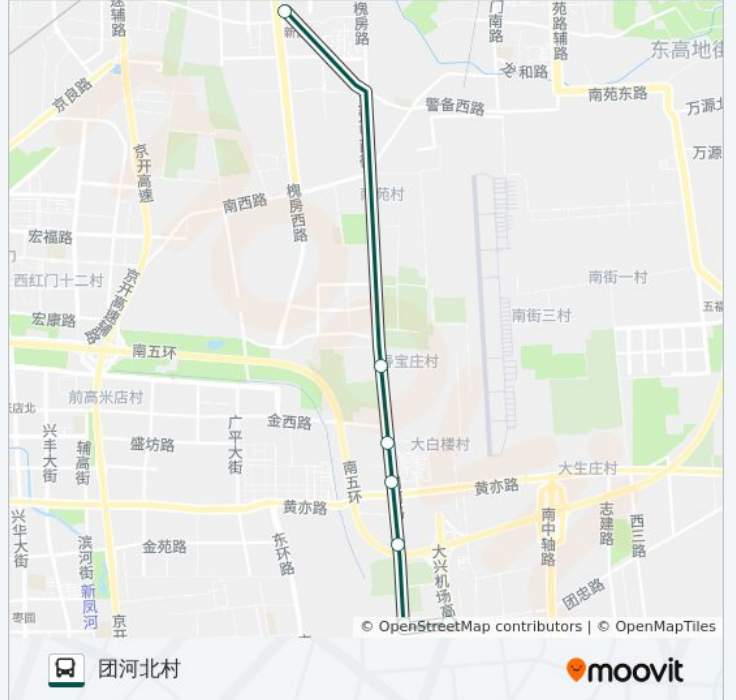

快速直达专线46

团河北村

下载App

公交快速直达专46((团河北村))共有2条行车路线。工作日的服务时间为：

(1) 团河北村: 18:20(2) 地铁新宫站: 06:30

使用Moovit找到公交快速直达专线46离你最近的站点，以及公交快速直达专线46下车班的到站时间。

方向: 团河北村

7 站

公交快速直达专线46的时间表

往团河北村方向的时间表

星期一	18:20
星期二	18:20
星期三	18:20
星期四	18:20
星期五	18:20
星期六	无服务
星期日	无服务

公交快速直达专线46的信息

方向: 团河北村

站点数量: 7

行车时间: 24 分

途经站点:

方向: 地铁新宫站

7 站

[查看时间表](#)

- 团河北村
- 团河行宫
- 金海学校
- 金星乡
- 大白楼
- 寿宝庄
- 地铁新宫站

公交快速直达专线46的时间表

往地铁新宫站方向的时间表

星期一	06:30
星期二	06:30
星期三	06:30
星期四	06:30
星期五	06:30
星期六	无服务
星期日	无服务

公交快速直达专线46的信息

方向: 地铁新宫站

站点数量: 7

行车时间: 19 分

途经站点:

你可以在moovitapp.com下载公交快速直达专线46的PDF时间表和线路图。
使用[Moovit应用程序](#)查询北京的实时公交、列车时刻表以及公共交通出行指南。

[关于Moovit](#) · [MaaS解决方案](#) · [城市列表](#) · [Moovit社区](#)

© 2024 Moovit - 保留所有权利

查看实时到站时间