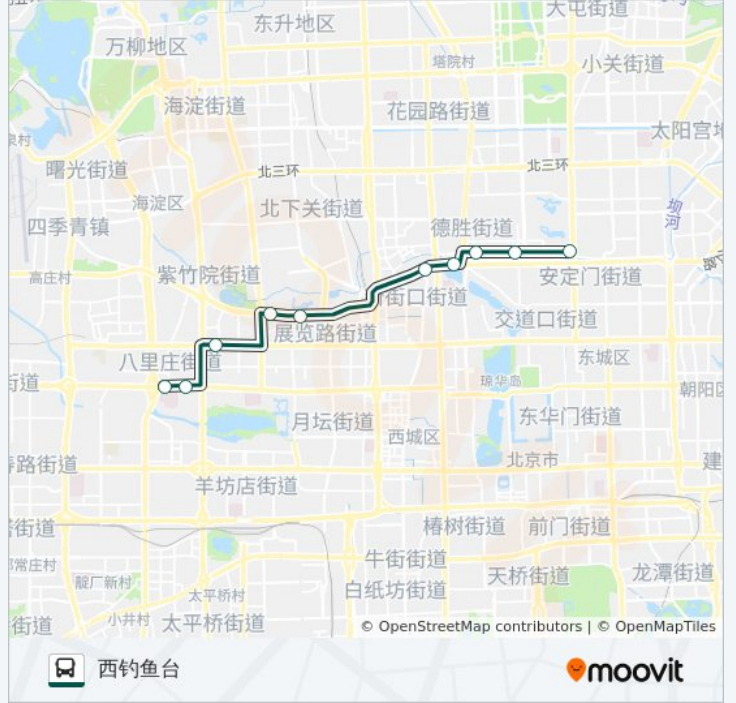

[查看时间表](#)

西钓鱼台
航天桥西
花园桥东
白石桥东
动物园
德胜门西
德胜门
安德路西口
六铺炕
安定门外

公交快速直达专线49的时间表

往安定门外方向的时间表

| | |
|-----|-------|
| 星期一 | 17:00 |
| 星期二 | 17:00 |
| 星期三 | 17:00 |
| 星期四 | 17:00 |
| 星期五 | 17:00 |
| 星期六 | 无服务 |
| 星期日 | 无服务 |

公交快速直达专线49的信息

方向: 安定门外

站点数量: 10

行车时间: 33 分

途经站点:

方向: 西钓鱼台

10 站

[查看时间表](#)

安定门外
 六铺炕
 安德路西口
 德胜门西
 新街口豁口
 动物园
 白石桥东
 花园桥东
 航天桥西
 西钓鱼台

公交快速直达专线49的时间表

往西钓鱼台方向的时间表

| | |
|-----|-------|
| 星期一 | 07:30 |
| 星期二 | 07:30 |
| 星期三 | 07:30 |
| 星期四 | 07:30 |
| 星期五 | 07:30 |
| 星期六 | 无服务 |
| 星期日 | 无服务 |

公交快速直达专线49的信息

方向: 西钓鱼台

站点数量: 10

行车时间: 34 分

途经站点:

你可以在moovitapp.com下载公交快速直达专线49的PDF时间表和线路图。
使用[Moovit应用程序](#)查询北京的实时公交、列车时刻表以及公共交通出行指南。

[关于Moovit](#) · [MaaS解决方案](#) · [城市列表](#) · [Moovit社区](#)

© 2024 Moovit - 保留所有权利