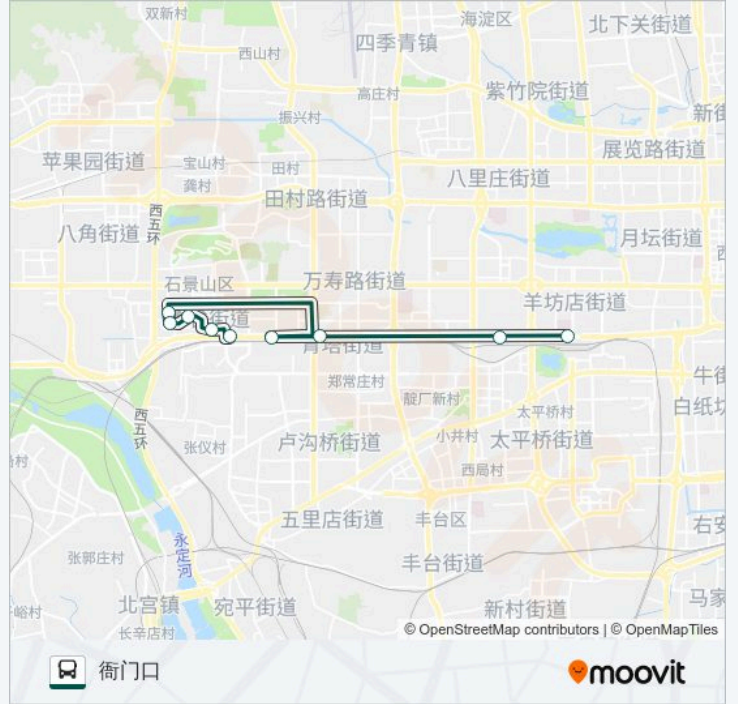

快速直达专线52

北京西站

下载App

公交快速直达专52((北京西站))共有2条行车路线。工作日的服务时间为：

(1) 北京西站: 07:00 - 17:30(2) 衙门口: 07:50 - 18:20

使用Moovit找到公交快速直达专线52离你最近的站点，以及公交快速直达专线52下车的到站时间。

方向: 北京西站

9 站

行车时间: 28 分

途经站点:

方向: 衙门口

9 站

[查看时间表](#)

- 莲芳桥东
- 五芳园
- 六合园北
- 七星园
- 衙门口
- 莲玉桥西
- 莲玉桥东
- 莲花小区
- 北京西站

公交快速直达专线52的时间表

往衙门口方向的时间表

星期一	07:50 - 18:20
星期二	07:50 - 18:20
星期三	07:50 - 18:20
星期四	07:50 - 18:20
星期五	07:50 - 18:20
星期六	无服务
星期日	无服务

公交快速直达专线52的信息

方向: 衙门口

站点数量: 9

行车时间: 28 分

途经站点:

你可以在moovitapp.com下载公交快速直达专线52的PDF时间表和线路图。使用Moovit应用程序查询北京的实时公交、列车时刻表以及公共交通出行指南。

© 2024 Moovit - 保留所有权利