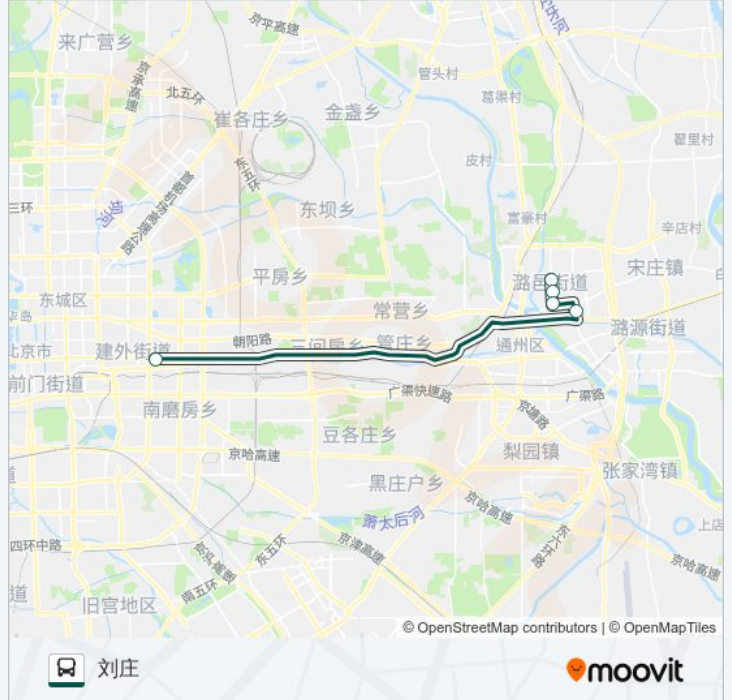

快速直达专线54 刘庄

[下载App](#)

公交快速直达专54((刘庄))共有2条行车路线。工作日的服务时间为：

(1) 刘庄: 18:20(2) 大北窑东: 07:20

使用Moovit找到公交快速直达专线54离你最近的站点，以及公交快速直达专线54下车的到站时间。

方向: 刘庄

5站

[查看时间表](#)

大北窑东

耿庄桥北

焦王庄南口

焦王庄北口

通州刘庄

公交快速直达专线54的时间表

往刘庄方向的时间表

星期一	18:20
星期二	18:20
星期三	18:20
星期四	18:20
星期五	18:20
星期六	无服务
星期日	无服务

公交快速直达专线54的信息

方向: 刘庄

站点数量: 5

行车时间: 38 分

途经站点:

方向: 大北窑东

5 站
[查看时间表](#)

- 刘庄
- 焦王庄北口
- 焦王庄南口
- 耿庄桥北
- 大北窑东

公交快速直达专线54的时间表
 往大北窑东方向的时间表

星期一	07:20
星期二	07:20
星期三	07:20
星期四	07:20
星期五	07:20
星期六	无服务
星期日	无服务

公交快速直达专线54的信息

方向: 大北窑东
 站点数量: 5
 行车时间: 39 分
 途经站点:

你可以在moovitapp.com下载公交快速直达专线54的PDF时间表和线路图。
使用[Moovit应用程序](#)查询北京的实时公交、列车时刻表以及公共交通出行指南。