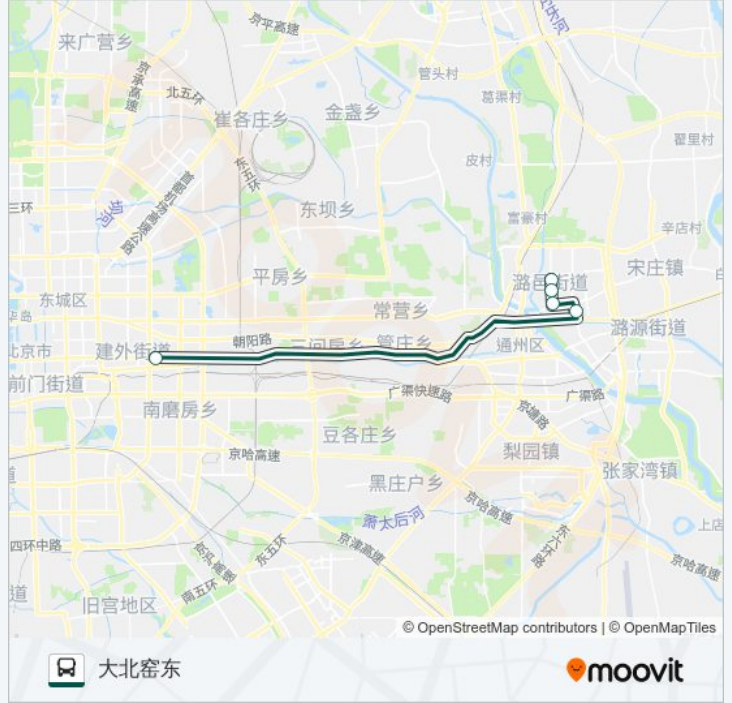

大北窑东

耿庄桥北

焦王庄南口

焦王庄北口

通州刘庄

公交快速直达专线54的时间表

往刘庄方向的时间表

星期一	18:20
星期二	18:20
星期三	18:20
星期四	18:20
星期五	18:20
星期六	无服务
星期日	无服务

公交快速直达专线54的信息

方向: 刘庄

站点数量: 5

行车时间: 38 分

途经站点:

方向: 大北窑东

5 站
[查看时间表](#)

- 刘庄
- 焦王庄北口
- 焦王庄南口
- 耿庄桥北
- 大北窑东

公交快速直达专线54的时间表
 往大北窑东方向的时间表

星期一	07:20
星期二	07:20
星期三	07:20
星期四	07:20
星期五	07:20
星期六	无服务
星期日	无服务

公交快速直达专线54的信息

方向: 大北窑东
 站点数量: 5
 行车时间: 39 分
 途经站点:

你可以在moovitapp.com下载公交快速直达专线54的PDF时间表和线路图。
使用[Moovit应用程序](#)查询北京的实时公交、列车时刻表以及公共交通出行指南。