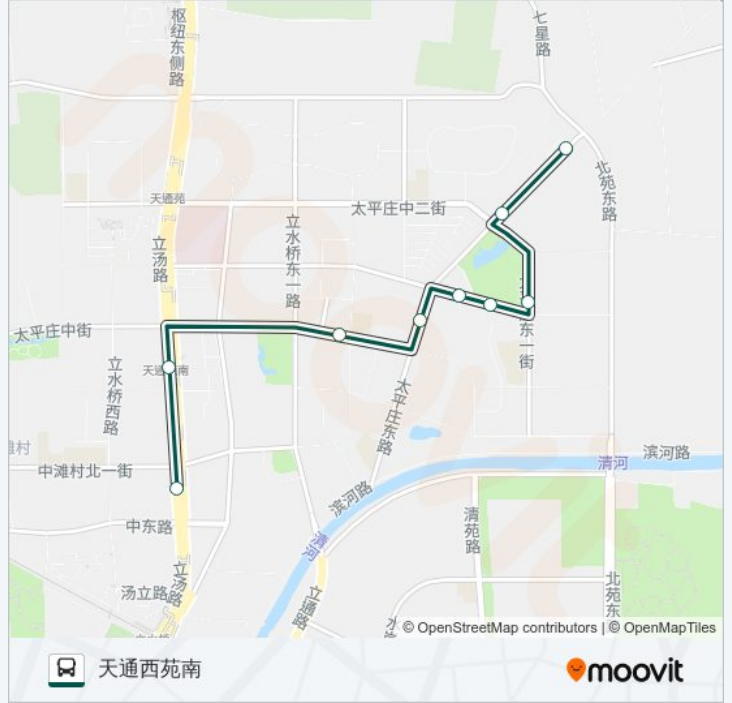

快速直达专线58

天通北苑

下载App

公交快速直达专58((天通北苑))共有2条行车路线。工作日的服务时间为：

(1) 天通北苑: 07:20 - 19:50 (2) 天通西苑南: 07:00 - 19:30

使用Moovit找到公交快速直达专线58离你最近的站点，以及公交快速直达专线58下车的到站时间。

方向: 天通北苑

9 站

白坊

天通北苑

公交快速直达专线58的时间表

往天通北苑方向的时间表

星期一	07:20 - 19:50
星期二	07:20 - 19:50
星期三	07:20 - 19:50
星期四	07:20 - 19:50
星期五	07:20 - 19:50
星期六	无服务
星期日	无服务

公交快速直达专线58的信息

方向: 天通北苑

站点数量: 9

行车时间: 20 分

途经站点:

方向: 天通西苑南

9 站

[查看时间表](#)

- 天通北苑
- 白坊
- 白坊南
- 天通苑东一区
- 天通苑塔楼
- 天通苑东一区西门
- 天通苑六区北门
- 天通西苑北
- 天通西苑南

公交快速直达专线58的时间表

往天通西苑南方向的时间表

星期一	07:00 - 19:30
星期二	07:00 - 19:30
星期三	07:00 - 19:30
星期四	07:00 - 19:30
星期五	07:00 - 19:30
星期六	无服务
星期日	无服务

公交快速直达专线58的信息

方向: 天通西苑南

站点数量: 9

行车时间: 20 分

途经站点:

你可以在moovitapp.com下载公交快速直达专线58的PDF时间表和线路图。
使用[Moovit应用程序](#)查询北京的实时公交、列车时刻表以及公共交通出行指南。