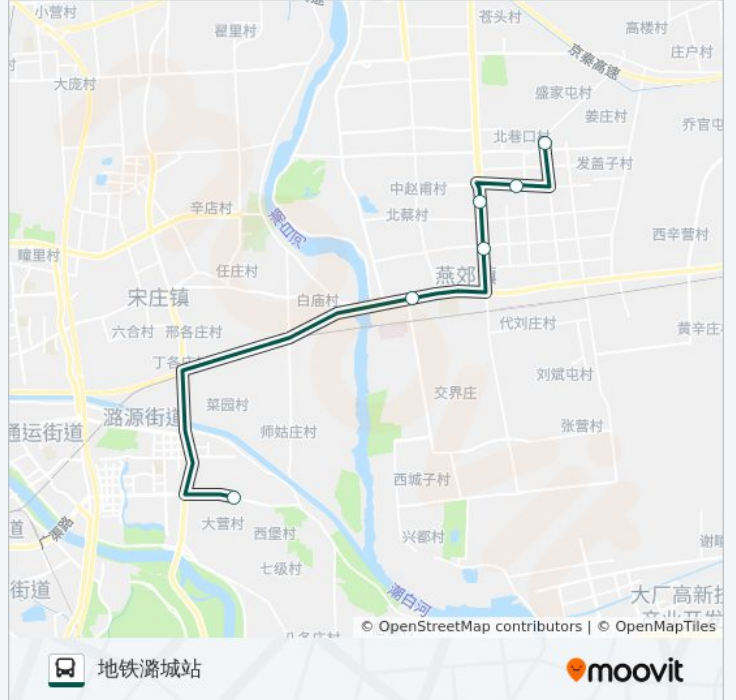

[查看时间表](#)

天洋城总站

天洋城

紫竹园小区

北欧小镇

兴达广场小区

地铁潞城站

## 公交快速直达专线62的时间表

往地铁潞城站方向的时间表

星期一	06:30
星期二	06:30
星期三	06:30
星期四	06:30
星期五	06:30
星期六	无服务
星期日	无服务

## 公交快速直达专线62的信息

方向: 地铁潞城站

站点数量: 6

行车时间: 22 分

途经站点:

## 方向: 天洋城总站

6 站

[查看时间表](#)

地铁潞城站

兴达广场小区

北欧小镇

紫竹园小区

天洋城