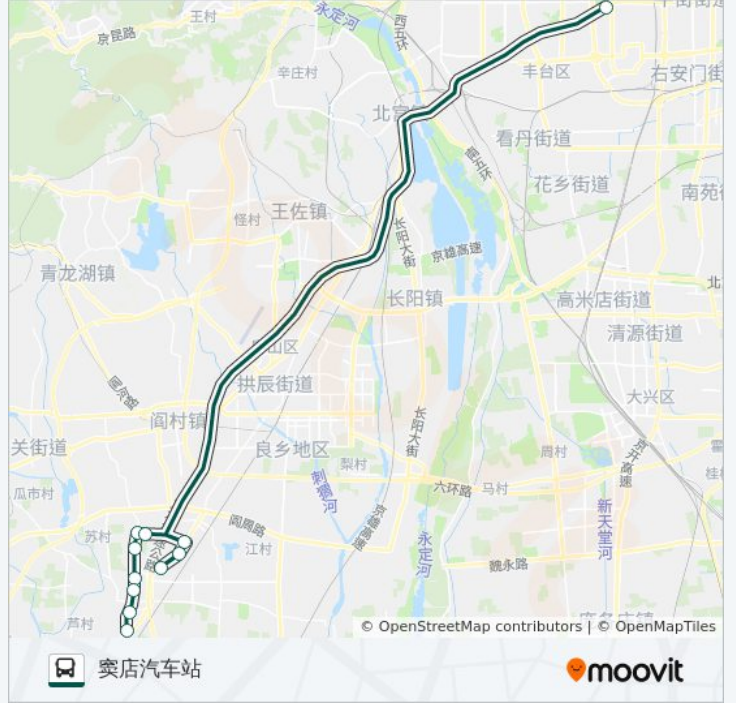

快速直达专线63

六里桥东

下载App

公交快速直达专63((六里桥东))共有2条行车路线。工作日的服务时间为：

(1) 六里桥东: 18:00(2) 窦店汽车站: 06:15

使用Moovit找到公交快速直达专线63离你最近的站点，以及公交快速直达专线63下车的到站时间。

方向: 六里桥东

11 站

七里店

七里店村

望楚

六里桥东

公交快速直达专线63的时间表

往六里桥东方向的时间表

星期一	18:00
星期二	18:00
星期三	18:00
星期四	18:00
星期五	18:00
星期六	18:00
星期日	18:00

公交快速直达专线63的信息

方向: 六里桥东

站点数量: 11

行车时间: 82 分

途经站点:

方向: 窦店汽车站

11 站
[查看时间表](#)

- 六里桥东
- 望楚
- 七里店村
- 七里店
- 房山于庄东
- 房山于庄
- 金鑫苑
- 田园村
- 窦店村
- 窦店服装厂
- 窦店汽车站

公交快速直达专线63的时间表
 往窦店汽车站方向的时间表

星期一	06:15
星期二	06:15
星期三	06:15
星期四	06:15
星期五	06:15
星期六	06:15
星期日	06:15

公交快速直达专线63的信息

方向: 窦店汽车站
 站点数量: 11
 行车时间: 76 分
 途经站点:

你可以在moovitapp.com下载公交快速直达专线63的PDF时间表和线路图。
使用[Moovit应用程序](#)查询北京的实时公交、列车时刻表以及公共交通出行指南。