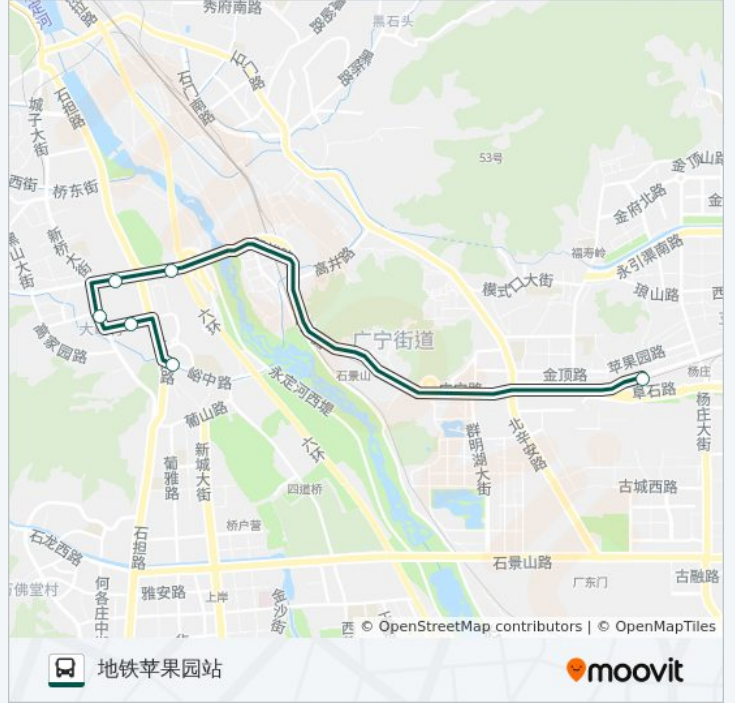

[查看时间表](#)

滨河小区

月季园东里

新桥南街

双峪环岛西

侯庄子

地铁苹果园站

公交快速直达专线67的时间表

往地铁苹果园站方向的时间表

星期一	06:40 - 07:00
星期二	06:40 - 07:00
星期三	06:40 - 07:00
星期四	06:40 - 07:00
星期五	06:40 - 07:00
星期六	无服务
星期日	无服务

公交快速直达专线67的信息

方向: 地铁苹果园站

站点数量: 6

行车时间: 16 分

途经站点:

方向: 滨河小区

6 站

[查看时间表](#)

地铁苹果园站

侯庄子

双峪环岛西

新桥南街

月季园东里

滨河小区

公交快速直达专线67的时间表

往滨河小区方向的时间表

星期一	17:30 - 18:00
星期二	17:30 - 18:00
星期三	17:30 - 18:00
星期四	17:30 - 18:00
星期五	17:30 - 18:00
星期六	无服务
星期日	无服务

公交快速直达专线67的信息

方向: 滨河小区

站点数量: 6

行车时间: 20 分

途经站点: