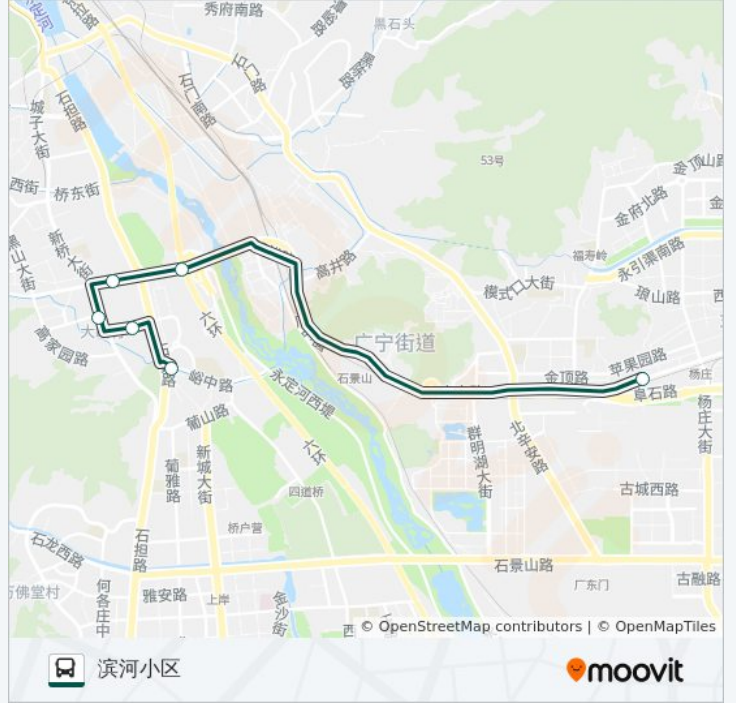

往地铁苹果园站方向的时间表

星期一	06:40 - 07:00
星期二	06:40 - 07:00
星期三	06:40 - 07:00
星期四	06:40 - 07:00
星期五	06:40 - 07:00
星期六	无服务
星期日	无服务

公交快速直达专线67的信息

方向: 地铁苹果园站

站点数量: 6

行车时间: 16 分

途经站点:

方向: 滨河小区

6 站

[查看时间表](#)

地铁苹果园站

侯庄子

双峪环岛西

新桥南街

月季园东里

滨河小区

公交快速直达专线67的时间表

往滨河小区方向的时间表

星期一	17:30 - 18:00
星期二	17:30 - 18:00
星期三	17:30 - 18:00
星期四	17:30 - 18:00
星期五	17:30 - 18:00
星期六	无服务
星期日	无服务

公交快速直达专线67的信息

方向: 滨河小区

站点数量: 6

行车时间: 20 分

途经站点: