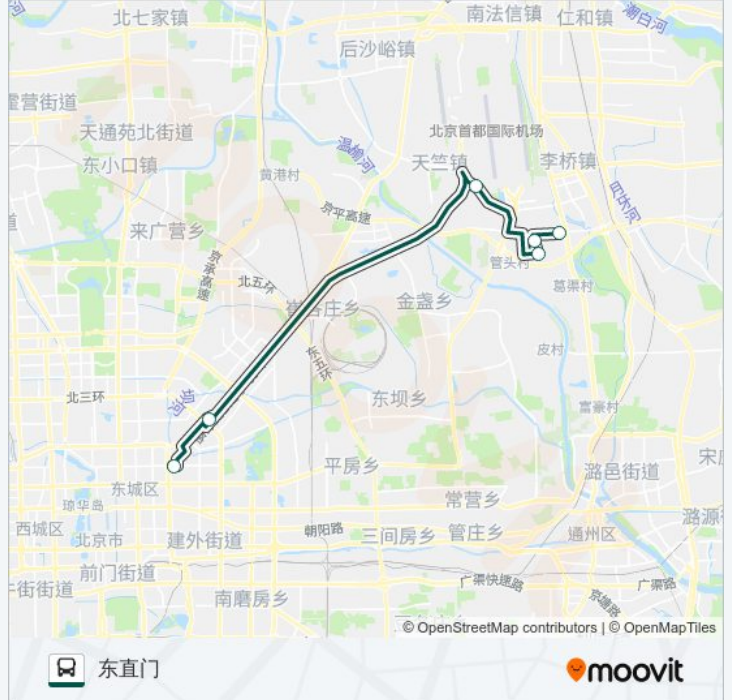

快速直达专线72

东直门

下载App

公交快速直达专72((东直门))共有2条行车路线。工作日的服务时间为：

(1) 东直门: 06:30(2) 顺义半壁店: 17:30

使用Moovit找到公交快速直达专线72离你最近的站点，以及公交快速直达专线72下车的到站时间。

方向: 东直门

6 站

[查看时间表](#)

顺义半壁店

樱花园北区

樱花园

机场道口

三元桥

东直门

公交快速直达专线72的时间表

往东直门方向的时间表

星期一	06:30
星期二	06:30
星期三	06:30
星期四	06:30
星期五	06:30
星期六	无服务
星期日	无服务

公交快速直达专线72的信息

方向: 东直门

站点数量: 6

行车时间: 37 分

途经站点:

方向: 顺义半壁店

6 站
[查看时间表](#)

- 东直门
- 三元桥
- 机场道口
- 樱花园
- 樱花园北区
- 顺义半壁店

公交快速直达专线72的时间表
 往顺义半壁店方向的时间表

星期一	17:30
星期二	17:30
星期三	17:30
星期四	17:30
星期五	17:30
星期六	无服务
星期日	无服务

公交快速直达专线72的信息

方向: 顺义半壁店
 站点数量: 6
 行车时间: 42 分
 途经站点:

你可以在moovitapp.com下载公交快速直达专线72的PDF时间表和线路图。使用Moovit应用程序查询北京的实时公交、列车时刻表以及公共交通出行指南。