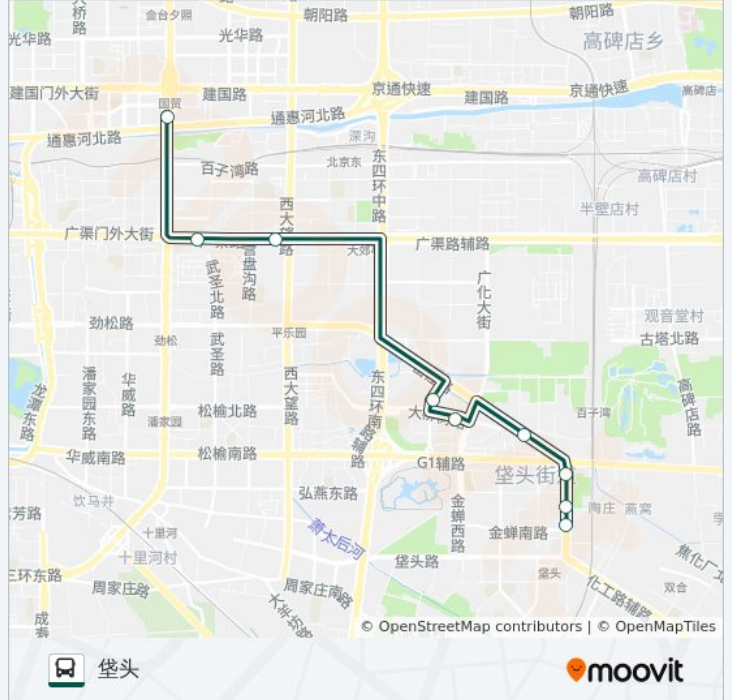

[查看时间表](#)

大北窑南

双井桥东

珠江帝景

紫南家园北站

紫南家园

朝阳区大柳树

垡头桥南

垡头北站

垡头

公交快速直达专线74的时间表

往垡头方向的时间表

星期一	18:00
星期二	18:00
星期三	18:00
星期四	18:00
星期五	18:00
星期六	无服务
星期日	无服务

公交快速直达专线74的信息

方向: 垡头

站点数量: 9

行车时间: 25 分

途经站点:

方向: 大北窑南

9 站
[查看时间表](#)

- 垡头
- 垡头北站
- 垡头桥南
- 朝阳区大柳树
- 紫南家园
- 紫南家园西站
- 珠江帝景
- 双井桥北
- 大北窑南

公交快速直达专线74的时间表
 往大北窑南方向的时间表

星期一	07:10
星期二	07:10
星期三	07:10
星期四	07:10
星期五	07:10
星期六	无服务
星期日	无服务

公交快速直达专线74的信息

方向: 大北窑南
 站点数量: 9
 行车时间: 25 分
 途经站点:

你可以在moovitapp.com下载公交快速直达专线74的PDF时间表和线路图。
使用[Moovit应用程序](#)查询北京的实时公交、列车时刻表以及公共交通出行指南。

[关于Moovit](#) · [MaaS解决方案](#) · [城市列表](#) · [Moovit社区](#)

© 2024 Moovit - 保留所有权利