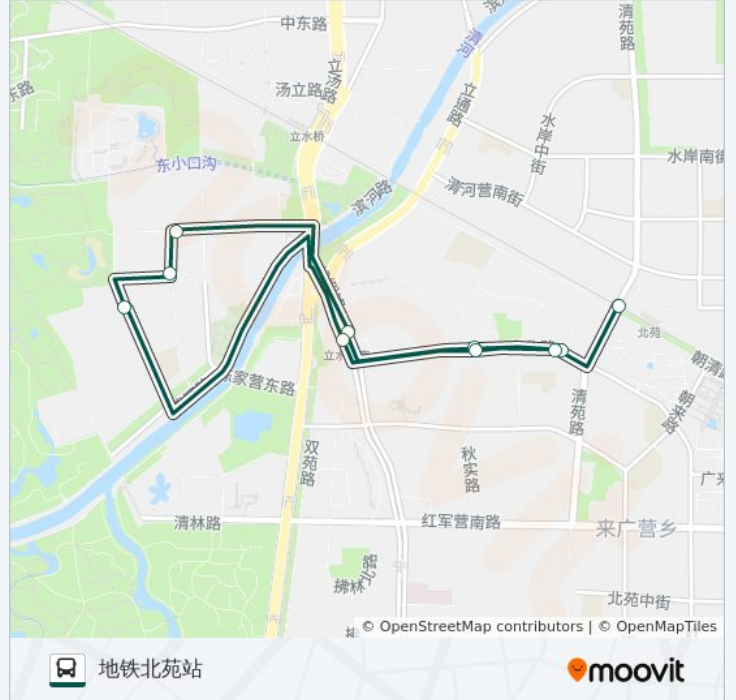

快速直达专线76

北苑家园

[以网页模式查看](#)

公交快速直达专76((北苑家园))共有2条行车路线。工作日的服务时间为：

(1) 北苑家园: 16:30 - 20:00(2) 地铁北苑站: 06:30 - 09:30

使用Moovit找到公交快速直达专线76离你最近的站点，以及公交快速直达专线76下车班的到站时间。

方向: 北苑家园

10 站

公交快速直达专线76的信息

方向: 北苑家园

站点数量: 10

行车时间: 25 分

途经站点:

方向: 地铁北苑站

10 站

[查看时间表](#)

- 北苑家园
- 北苑家园西站
- 地铁立水桥南站
- 清水园
- 佳运园西区
- 溪城家园
- 地铁立水桥南站
- 北苑家园西站
- 北苑家园
- 地铁北苑站

公交快速直达专线76的时间表

往地铁北苑站方向的时间表

星期一	06:30 - 09:30
星期二	06:30 - 09:30
星期三	06:30 - 09:30
星期四	06:30 - 09:30
星期五	06:30 - 09:30
星期六	无服务
星期日	无服务

公交快速直达专线76的信息

方向: 地铁北苑站

站点数量: 10

行车时间: 26 分

途经站点:

你可以在moovitapp.com下载公交快速直达专线76的PDF时间表和线路图。
使用[Moovit应用程序](#)查询北京的实时公交、列车时刻表以及公共交通出行指南。

[关于Moovit](#) · [MaaS解决方案](#) · [城市列表](#) · [Moovit社区](#)

© 2023 Moovit - 版权所有