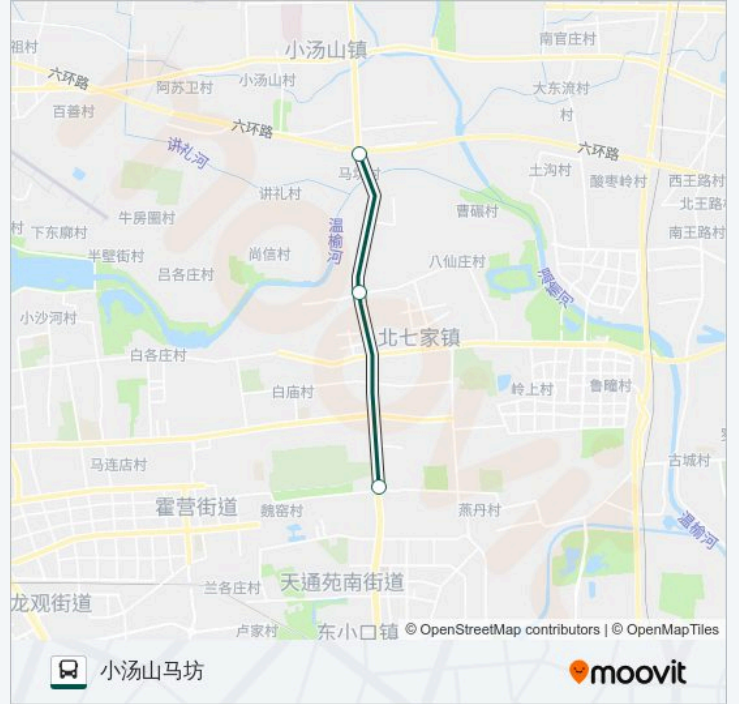

## 快速直达专线77

地铁天通苑北站

下载App

公交快速直达专77((地铁天通苑北站))共有2条行车路线。工作日的服务时间为：

(1) 地铁天通苑北站: 07:00 - 09:00(2) 小汤山马坊: 17:30 - 19:30

使用Moovit找到公交快速直达专线77离你最近的站点，以及公交快速直达专线77下车的到站时间。

方向: 地铁天通苑北站

3 站

## 公交快速直达专线77的信息

方向: 地铁天通苑北站

站点数量: 3

行车时间: 11 分

途经站点:

方向: 小汤山马坊

3 站

[查看时间表](#)

### 公交快速直达专线77的时间表

往小汤山马坊方向的时间表

星期一	17:30 - 19:30
星期二	17:30 - 19:30
星期三	17:30 - 19:30
星期四	17:30 - 19:30
星期五	17:30 - 19:30
星期六	无服务
星期日	无服务

### 公交快速直达专线77的信息

方向: 小汤山马坊

站点数量: 3

行车时间: 12 分

途经站点:

你可以在moovitapp.com下载公交快速直达专线77的PDF时间表和线路图。使用Moovit应用程序查询北京的实时公交、列车时刻表以及公共交通出行指南。

© 2024 Moovit - 保留所有权利