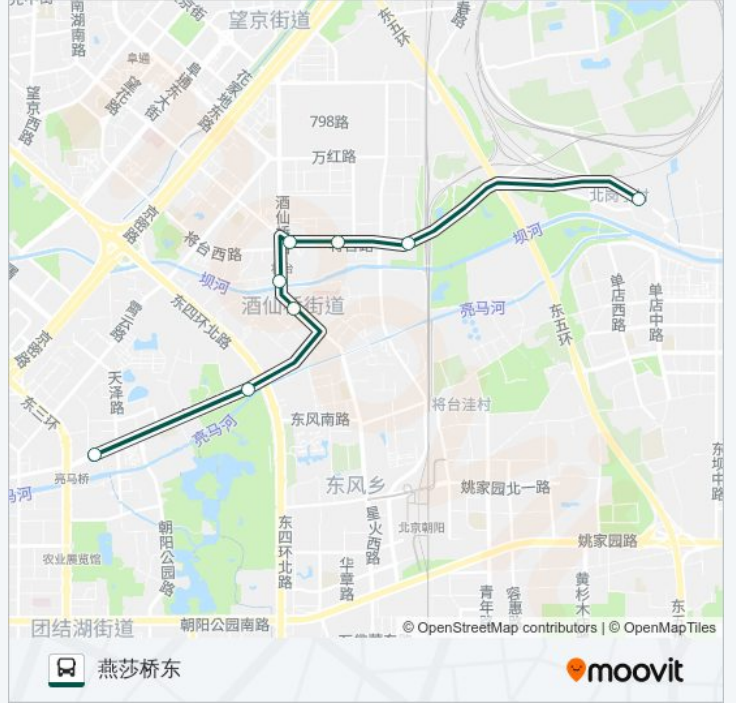

快速直达专线79

北岗子东站

下载App

公交快速直达专79((北岗子东站))共有2条行车路线。工作日的服务时间为：

(1) 北岗子东站: 18:30(2) 燕莎桥东: 06:20

使用Moovit找到公交快速直达专线79离你最近的站点，以及公交快速直达专线79下车的到站时间。

方向: 北岗子东站

8 站

公交快速直达专线79的信息

方向: 北岗子东站

站点数量: 8

行车时间: 25 分

途经站点:

方向: 燕莎桥东

8 站

[查看时间表](#)

北岗子东站

大陈各庄

将台路东站

将台路口东

酒仙桥

酒仙桥南

朝阳公园北门

燕莎桥东

公交快速直达专线79的时间表

往燕莎桥东方向的时间表

| | |
|-----|-------|
| 星期一 | 06:20 |
| 星期二 | 06:20 |
| 星期三 | 06:20 |
| 星期四 | 06:20 |
| 星期五 | 06:20 |
| 星期六 | 无服务 |
| 星期日 | 无服务 |

公交快速直达专线79的信息

方向: 燕莎桥东

站点数量: 8

行车时间: 20 分

途经站点: