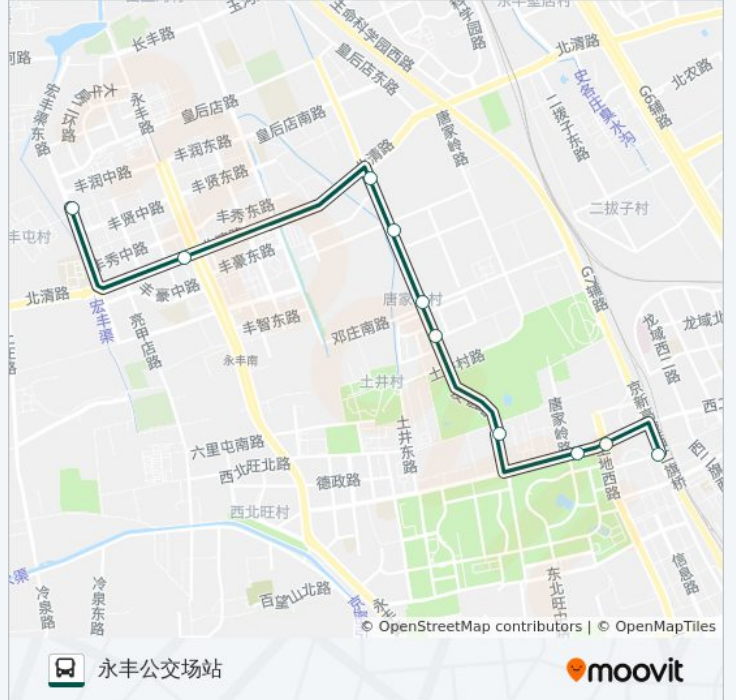

站点数量: 10

行车时间: 35 分

途经站点:

方向: 永丰公交场站

10 站

[查看时间表](#)

- 地铁西二旗
- 软件园广场
- 东北旺北
- 土井东
- 唐家岭新城
- 航天城南站
- 航天城
- 航天城北站
- 永丰路口西
- 永丰公交场站

公交快速直达专线80的时间表

往永丰公交场站方向的时间表

星期一	18:30
星期二	18:30
星期三	18:30
星期四	18:30
星期五	18:30
星期六	无服务
星期日	无服务

公交快速直达专线80的信息

方向: 永丰公交场站

站点数量: 10

行车时间: 32 分

途经站点:

你可以在moovitapp.com下载公交快速直达专线80的PDF时间表和线路图。使用[Moovit应用程序](#)查询北京的实时公交、列车时刻表以及公共交通出行指南。