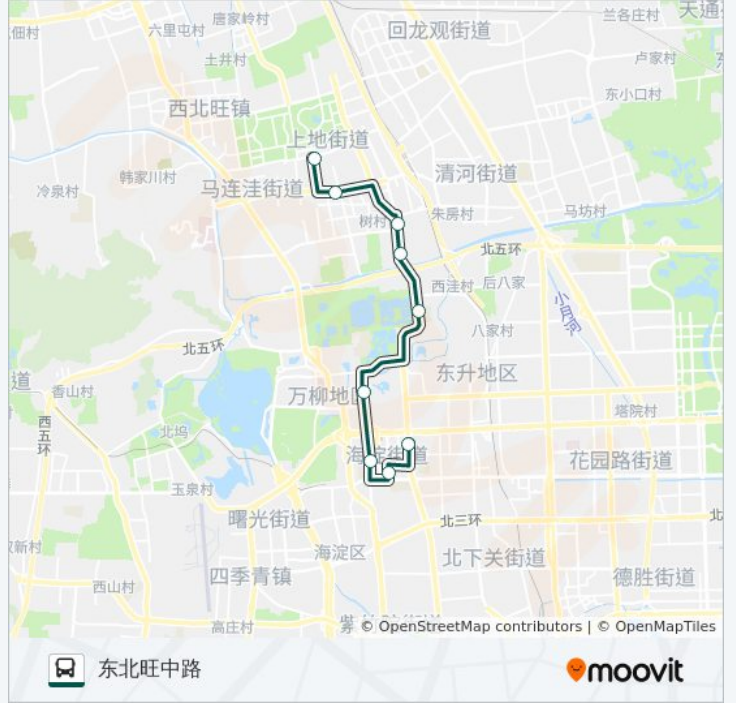

快速直达专线81

东北旺中路

下载App

公交快速直达专81((东北旺中路))共有2条行车路线。工作日的服务时间为：

(1) 东北旺中路: 18:00(2) 中关村南: 08:00

使用Moovit找到公交快速直达专线81离你最近的站点，以及公交快速直达专线81下车的到站时间。

方向: 东北旺中路

9 站

[查看时间表](#)

中关村南
海淀中街
北京市地震局
清华大学西门
清华附中
北京体育大学
上地南口
菊园东站
东北旺中路

公交快速直达专线81的时间表

往东北旺中路方向的时间表

星期一	18:00
星期二	18:00
星期三	18:00
星期四	18:00
星期五	18:00
星期六	无服务
星期日	无服务

公交快速直达专线81的信息

方向: 东北旺中路

站点数量: 9

行车时间: 33 分

途经站点:

方向: 中关村南

7 站

[查看时间表](#)

东北旺中路

菊园东站

上地南口

北京体育大学

清华附中

清华大学西门

中关村南

公交快速直达专线81的时间表

往中关村南方向的时间表

星期一	08:00
星期二	08:00
星期三	08:00
星期四	08:00
星期五	08:00
星期六	无服务
星期日	无服务

公交快速直达专线81的信息