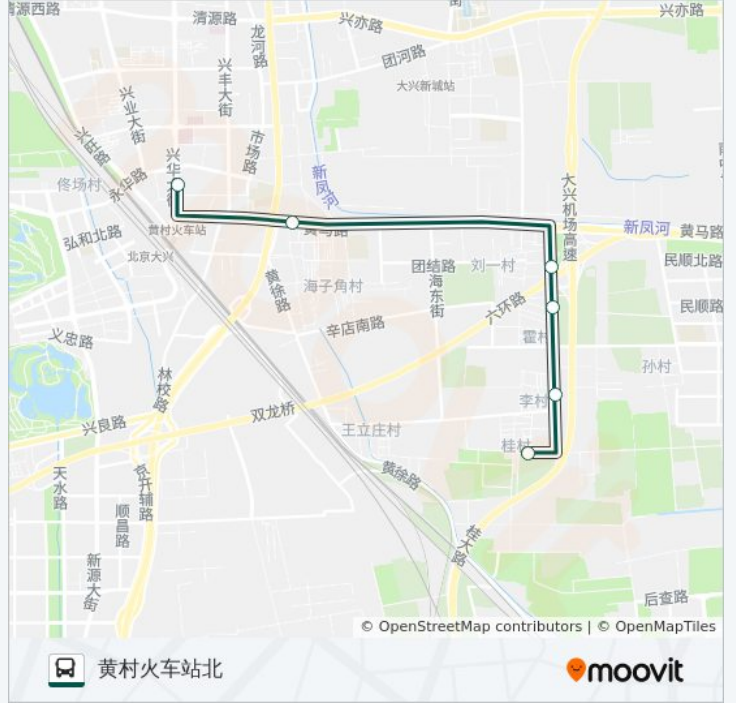

快速直达专线85

桂村

下载App

公交快速直达专85((桂村))共有2条行车路线。工作日的服务时间为：

(1) 桂村: 17:50 - 18:40(2) 黄村火车站北: 06:30 - 07:20

使用Moovit找到公交快速直达专线85离你最近的站点，以及公交快速直达专线85下车的到站时间。

方向: 桂村

6 站

往桂村方向的时间表

星期一	17:50 - 18:40
星期二	17:50 - 18:40
星期三	17:50 - 18:40
星期四	17:50 - 18:40
星期五	17:50 - 18:40
星期六	无服务
星期日	无服务

公交快速直达专线85的信息

方向: 桂村

站点数量: 6

行车时间: 20 分

途经站点:

方向: 黄村火车站北

6 站

[查看时间表](#)

桂村
 邢各庄南站
 邢各庄
 邢各庄北站
 大兴桥东
 黄村火车站北

公交快速直达专线85的时间表

往黄村火车站北方向的时间表

星期一	06:30 - 07:20
星期二	06:30 - 07:20
星期三	06:30 - 07:20
星期四	06:30 - 07:20
星期五	06:30 - 07:20
星期六	无服务
星期日	无服务

公交快速直达专线85的信息

方向: 黄村火车站北

站点数量: 6

行车时间: 16 分

途经站点:

你可以在moovitapp.com下载公交快速直达专线85的PDF时间表和线路图。使用[Moovit应用程序](#)查询北京的实时公交、列车时刻表以及公共交通出行指南。

[关于Moovit](#) · [MaaS解决方案](#) · [城市列表](#) · [Moovit社区](#)

© 2024 Moovit - 保留所有权利

查看实时到站时间