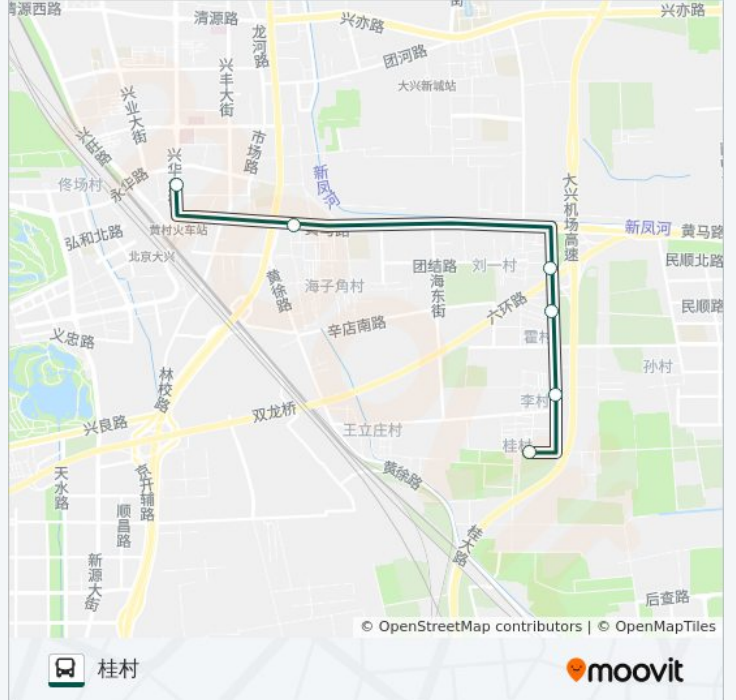

快速直达专线85

桂村

下载App

公交快速直达专85((桂村))共有2条行车路线。工作日的服务时间为：

(1) 桂村: 17:50 - 18:40(2) 黄村火车站北: 06:30 - 07:20

使用Moovit找到公交快速直达专线85离你最近的站点，以及公交快速直达专线85下车的到站时间。

方向: 桂村

6 站

[查看时间表](#)

黄村火车站北

大兴桥东

邢各庄北站

邢各庄

邢各庄南站

桂村

公交快速直达专线85的时间表

往桂村方向的时间表

星期一	17:50 - 18:40
星期二	17:50 - 18:40
星期三	17:50 - 18:40
星期四	17:50 - 18:40
星期五	17:50 - 18:40
星期六	无服务
星期日	无服务

公交快速直达专线85的信息

方向: 桂村

站点数量: 6

行车时间: 20 分

途经站点:

方向: 黄村火车站北

6 站

[查看时间表](#)

桂村
 邢各庄南站
 邢各庄
 邢各庄北站
 大兴桥东
 黄村火车站北

公交快速直达专线85的时间表

往黄村火车站北方向的时间表

星期一	06:30 - 07:20
星期二	06:30 - 07:20
星期三	06:30 - 07:20
星期四	06:30 - 07:20
星期五	06:30 - 07:20
星期六	无服务
星期日	无服务

公交快速直达专线85的信息

方向: 黄村火车站北