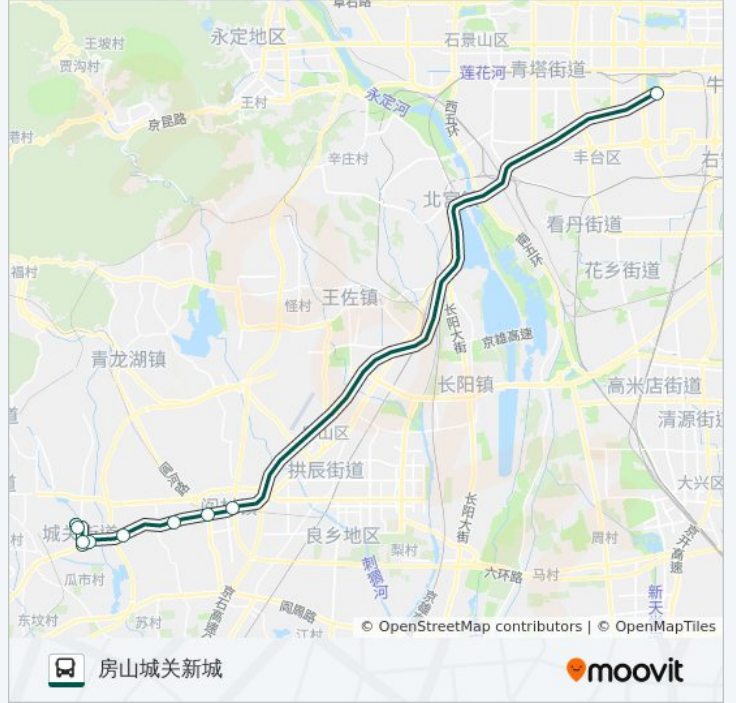

快速直达专线86

六里桥东

下载App

公交快速直达专86((六里桥东))共有2条行车路线。工作日的服务时间为：

(1) 六里桥东: 06:00(2) 房山城关新城: 18:45

使用Moovit找到公交快速直达专线86离你最近的站点，以及公交快速直达专线86下车车的到站时间。

方向: 六里桥东

10 站

行车时间: 59 分

途经站点:

方向: 房山城关新城

9 站

[查看时间表](#)

六里桥东
 阎村
 紫草坞路口
 大董村
 大石河
 房山马各庄
 城关街道办事处
 城关新城路口
 房山城关新城

公交快速直达专线86的时间表

往房山城关新城方向的时间表

星期一	18:45
星期二	18:45
星期三	18:45
星期四	18:45
星期五	18:45
星期六	无服务
星期日	无服务

公交快速直达专线86的信息

方向: 房山城关新城

站点数量: 9

行车时间: 65 分

途经站点:

你可以在moovitapp.com下载公交快速直达专线86的PDF时间表和线路图。
使用[Moovit应用程序](#)查询北京的实时公交、列车时刻表以及公共交通出行指南。

[关于Moovit](#) · [MaaS解决方案](#) · [城市列表](#) · [Moovit社区](#)

© 2024 Moovit - 保留所有权利

查看实时到站时间