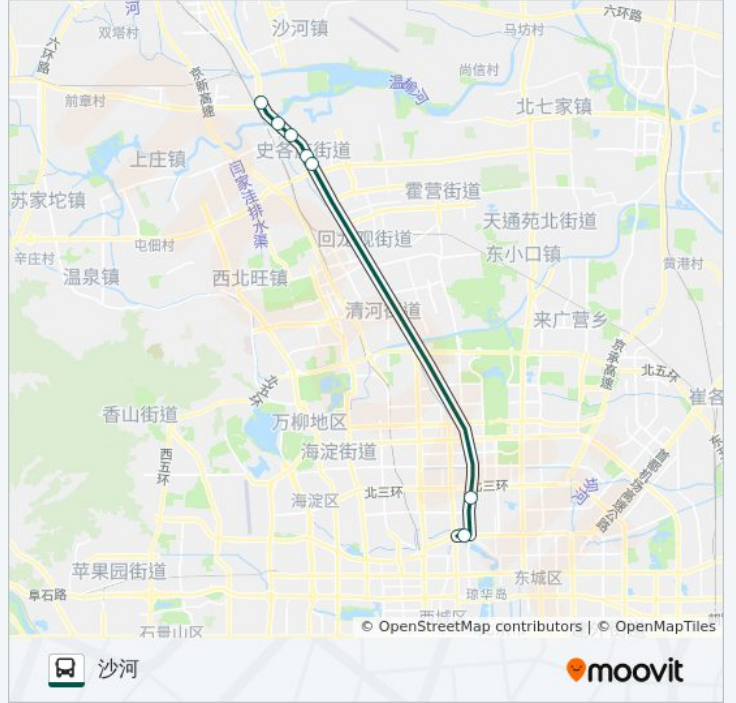

## 快速直达专线87

德胜门西

下载App

公交快速直达专87((德胜门西))共有2条行车路线。工作日的服务时间为：

(1) 德胜门西: 07:30(2) 沙河: 18:10

使用Moovit找到公交快速直达专线87离你最近的站点，以及公交快速直达专线87下车班的到站时间。

方向: 德胜门西

7 站

## 公交快速直达专线87的信息

方向: 德胜门西

站点数量: 7

行车时间: 47 分

途经站点:

方向: 沙河

7 站

[查看时间表](#)

### 公交快速直达专线87的时间表

往沙河方向的时间表

星期一	18:10
星期二	18:10
星期三	18:10
星期四	18:10
星期五	18:10
星期六	无服务
星期日	无服务

### 公交快速直达专线87的信息

方向: 沙河

站点数量: 7

行车时间: 45 分

途经站点:

你可以在moovitapp.com下载公交快速直达专线87的PDF时间表和线路图。  
使用[Moovit应用程序](#)查询北京的实时公交、列车时刻表以及公共交通出行指南。

[关于Moovit](#) · [MaaS解决方案](#) · [城市列表](#) · [Moovit社区](#)

© 2024 Moovit - 保留所有权利