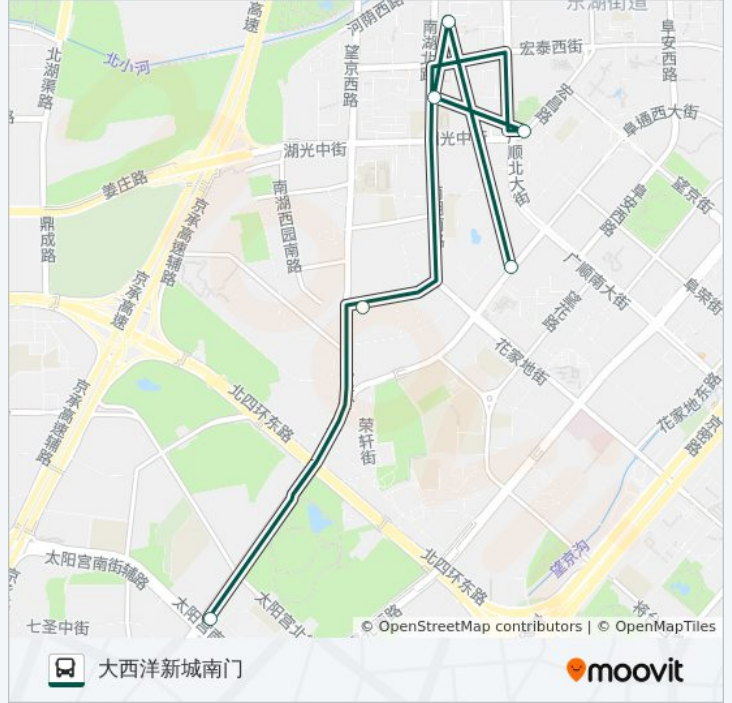

快速直达专线88

夏家园

[以网页模式查看](#)

公交快速直达专88((夏家园))共有2条行车路线。工作日的服务时间为：

(1) 夏家园: 07:00 - 19:00(2) 大西洋新城南门: 07:30 - 19:30

使用Moovit找到公交快速直达专线88离你最近的站点，以及公交快速直达专线88下车的到站时间。

方向: 夏家园

6 站

[查看时间表](#)

望湖公园

大西洋新城东门

南湖东园

南湖南路北口

南湖西里

夏家园

公交快速直达专线88的时间表

往夏家园方向的时间表

星期一	07:00 - 19:00
星期二	07:00 - 19:00
星期三	07:00 - 19:00
星期四	07:00 - 19:00
星期五	07:00 - 19:00
星期六	无服务
星期日	无服务

公交快速直达专线88的信息**方向:** 夏家园**站点数量:** 6**行车时间:** 21 分**途经站点:**

方向: 大西洋新城南门

6 站

[查看时间表](#)

- 夏家园
- 南湖西里
- 南湖南路北口
- 南湖东园
- 世安家园
- 大西洋新城南门

公交快速直达专线88的时间表

往大西洋新城南门方向的时间表

星期一	07:30 - 19:30
星期二	07:30 - 19:30
星期三	07:30 - 19:30
星期四	07:30 - 19:30
星期五	07:30 - 19:30
星期六	无服务
星期日	无服务

公交快速直达专线88的信息

方向: 大西洋新城南门

站点数量: 6

行车时间: 21 分

途经站点: