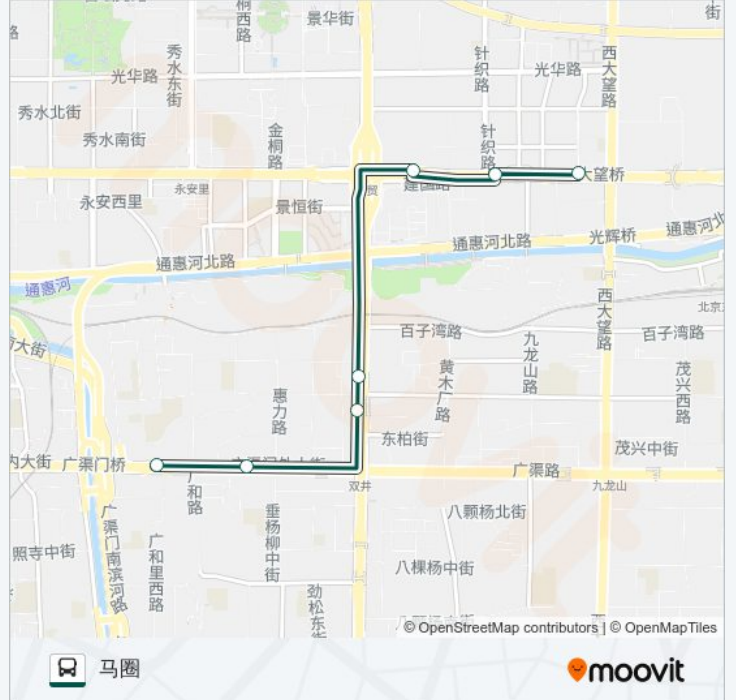

[查看时间表](#)

马圈
垂杨柳
双井桥北
双花园
大北窑东
郎家园
八王坟西

公交快速直达专线89的时间表

往八王坟西方向的时间表

星期一	07:30 - 19:00
星期二	07:30 - 19:00
星期三	07:30 - 19:00
星期四	07:30 - 19:00
星期五	07:30 - 19:00
星期六	无服务
星期日	无服务

公交快速直达专线89的信息

方向: 八王坟西

站点数量: 7

行车时间: 16 分

途经站点:

方向: 马圈

7 站

[查看时间表](#)

- 八王坟西
- 郎家园
- 大北窑东
- 双花园
- 双井桥北
- 垂杨柳
- 马圈

公交快速直达专线89的时间表

往马圈方向的时间表

星期一	07:00 - 18:30
星期二	07:00 - 18:30
星期三	07:00 - 18:30
星期四	07:00 - 18:30
星期五	07:00 - 18:30
星期六	无服务
星期日	无服务

公交快速直达专线89的信息

方向: 马圈

站点数量: 7

行车时间: 16 分

途经站点:

你可以在moovitapp.com下载公交快速直达专线89的PDF时间表和线路图。使用Moovit应用程序查询北京的实时公交、列车时刻表以及公共交通出行指南。

© 2024 Moovit - 保留所有权利