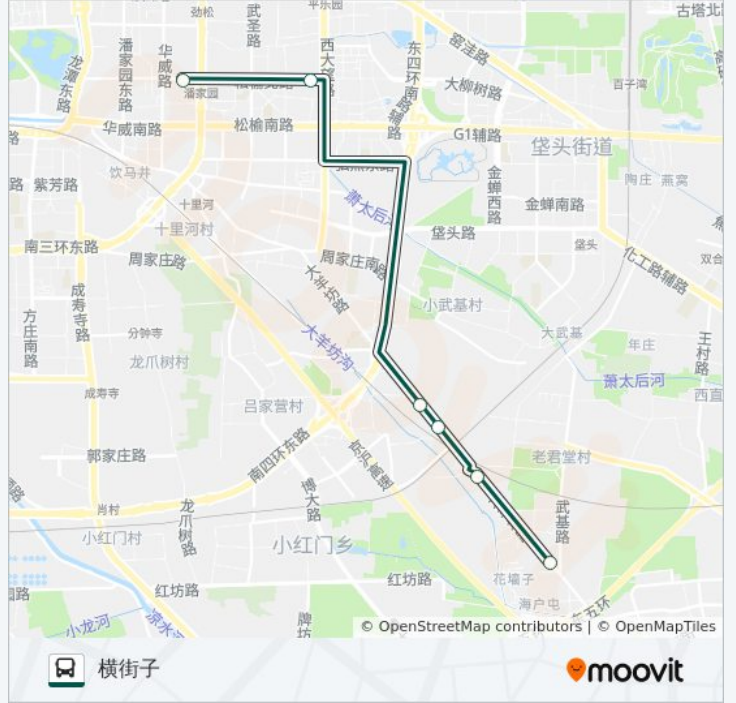

快速直达专线91

横街子

下载App

公交快速直达专91((横街子))共有2条行车路线。工作日的服务时间为：

(1) 横街子: 17:20 - 18:30(2) 潘家园桥西: 06:20 - 07:30

使用Moovit找到公交快速直达专线91离你最近的站点，以及公交快速直达专线91下车的到站时间。

方向: 横街子

6 站

[查看时间表](#)

潘家园桥西
松榆北路东口
十八里店
十八里店南站
十八里店环岛
横街子

公交快速直达专线91的时间表

往横街子方向的时间表

星期一	17:20 - 18:30
星期二	17:20 - 18:30
星期三	17:20 - 18:30
星期四	17:20 - 18:30
星期五	17:20 - 18:30
星期六	无服务
星期日	无服务

公交快速直达专线91的信息

方向: 横街子

站点数量: 6

行车时间: 20 分

途经站点:

方向: 潘家园桥西

6 站

[查看时间表](#)

横街子

十八里店环岛

十八里店南站

十八里店

松榆北路东口

潘家园桥西

公交快速直达专线91的时间表

往潘家园桥西方向的时间表

星期一	06:20 - 07:30
星期二	06:20 - 07:30
星期三	06:20 - 07:30
星期四	06:20 - 07:30
星期五	06:20 - 07:30
星期六	无服务
星期日	无服务

公交快速直达专线91的信息

方向: 潘家园桥西