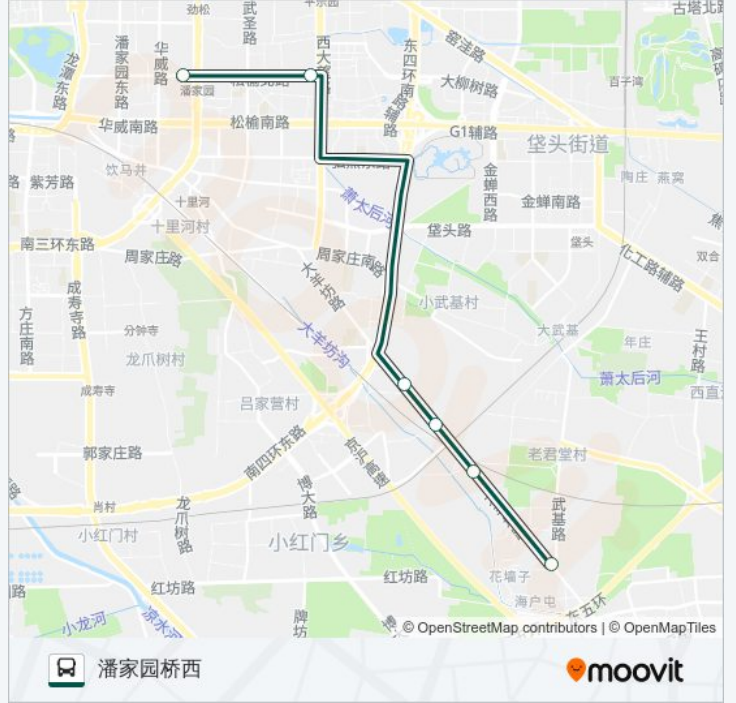

你可以在moovitapp.com下载公交快速直达专线91的PDF时间表和线路图。
使用[Moovit应用程序](#)查询北京的实时公交、列车时刻表以及公共交通出行指南。

[关于Moovit](#) · [MaaS解决方案](#) · [城市列表](#) · [Moovit社区](#)

© 2024 Moovit - 保留所有权利

查看实时到站时间