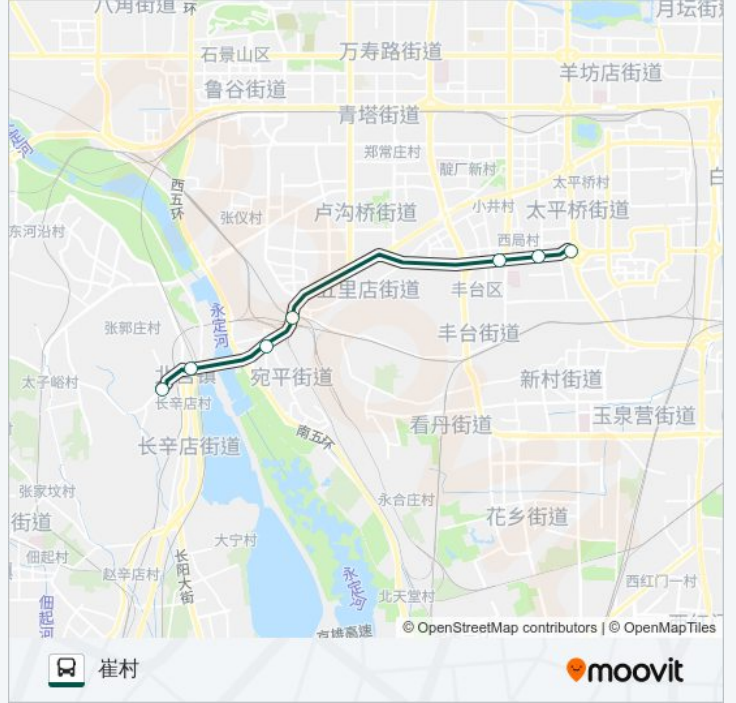

快速直达专线97

丽泽桥

下载App

公交快速直达专97((丽泽桥))共有2条行车路线。工作日的服务时间为：

(1) 丽泽桥: 07:00(2) 崔村: 18:20

使用Moovit找到公交快速直达专线97离你最近的站点，以及公交快速直达专线97下车的到站时间。

方向: 丽泽桥

7 站

[查看时间表](#)

崔村
杜家坎
抗战雕塑园
西道口
七里庄
地铁西局站
丽泽桥

公交快速直达专线97的时间表

往丽泽桥方向的时间表

星期一	07:00
星期二	07:00
星期三	07:00
星期四	07:00
星期五	07:00
星期六	无服务
星期日	无服务

公交快速直达专线97的信息

方向: 丽泽桥

站点数量: 7

行车时间: 29 分

途经站点:

方向: 崔村

7 站

[查看时间表](#)

- 丽泽桥
- 地铁西局站
- 七里庄
- 西道口
- 抗战雕塑园
- 杜家坎
- 崔村

公交快速直达专线97的时间表

往崔村方向的时间表

星期一	18:20
星期二	18:20
星期三	18:20
星期四	18:20
星期五	18:20
星期六	无服务
星期日	无服务

公交快速直达专线97的信息

方向: 崔村

站点数量: 7

行车时间: 30 分

途经站点:

你可以在moovitapp.com下载公交快速直达专线97的PDF时间表和线路图。使用Moovit应用程序查询北京的实时公交、列车时刻表以及公共交通出行指南。

© 2024 Moovit - 保留所有权利