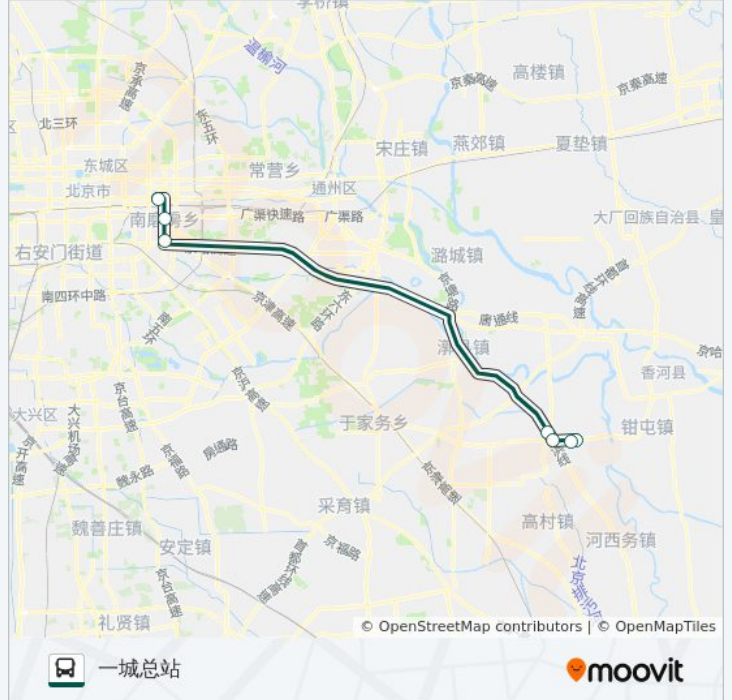

快速直达专线100

一城总站

下载App

公交快速直达专100((一城总站))共有2条行车路线。工作日的服务时间为：

(1) 一城总站: 18:30(2) 大北窑南: 06:30

使用Moovit找到公交快速直达专线100离你最近的站点，以及公交快速直达专线100下车的到站时间。

方向: 一城总站

7 站

[查看时间表](#)

郎家园

珠江帝景

松榆东里东门

觅子店路口

安平道口

天下第一城

一城总站

公交快速直达专线100的时间表

往一城总站方向的时间表

星期一	18:30
星期二	18:30
星期三	18:30
星期四	18:30
星期五	18:30
星期六	无服务
星期日	无服务

公交快速直达专线100的信息

方向: 一城总站

站点数量: 7

行车时间: 85 分

途经站点:

方向: 大北窑南

7 站

[查看时间表](#)

- 一城总站
- 天下第一城
- 安平道口
- 觅子店路口
- 松榆东里东门
- 珠江帝景
- 大北窑南

公交快速直达专线100的时间表

往大北窑南方向的时间表

星期一	06:30
星期二	06:30
星期三	06:30
星期四	06:30
星期五	06:30
星期六	无服务
星期日	无服务

公交快速直达专线100的信息