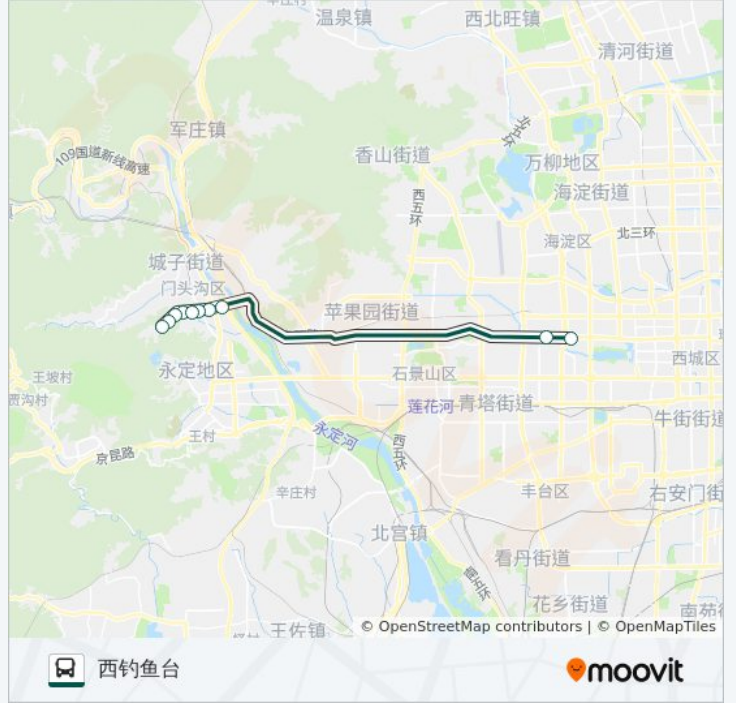

快速直达专线104

中门寺生态园

下载App

公交快速直达专104((中门寺生态园))共有2条行车路线。工作日的服务时间为：

(1) 中门寺生态园: 18:30(2) 西钓鱼台: 06:50

使用Moovit找到公交快速直达专线104离你最近的站点，以及公交快速直达专线104下午班的到站时间。

方向: 中门寺生态园

10 站

行车时间: 42 分

途经站点:

方向: 西钓鱼台

10 站

[查看时间表](#)

- 中门寺生态园
- 中门花园
- 坡头小区
- 门头沟教委小区
- 大峪南路小区
- 大峪
- 双峪环岛西
- 侯庄子
- 定慧寺东
- 西钓鱼台

公交快速直达专线104的时间表

往西钓鱼台方向的时间表

星期一	06:50
星期二	06:50
星期三	06:50
星期四	06:50
星期五	06:50
星期六	无服务
星期日	无服务

公交快速直达专线104的信息

方向: 西钓鱼台

站点数量: 10

行车时间: 39 分

途经站点:

你可以在moovitapp.com下载公交快速直达专线104的PDF时间表和线路图。使用[Moovit应用程序](#)查询北京的实时公交、列车时刻表以及公共交通出行指南。

[关于Moovit](#) · [MaaS解决方案](#) · [城市列表](#) · [Moovit社区](#)

© 2024 Moovit - 保留所有权利

查看实时到站时间