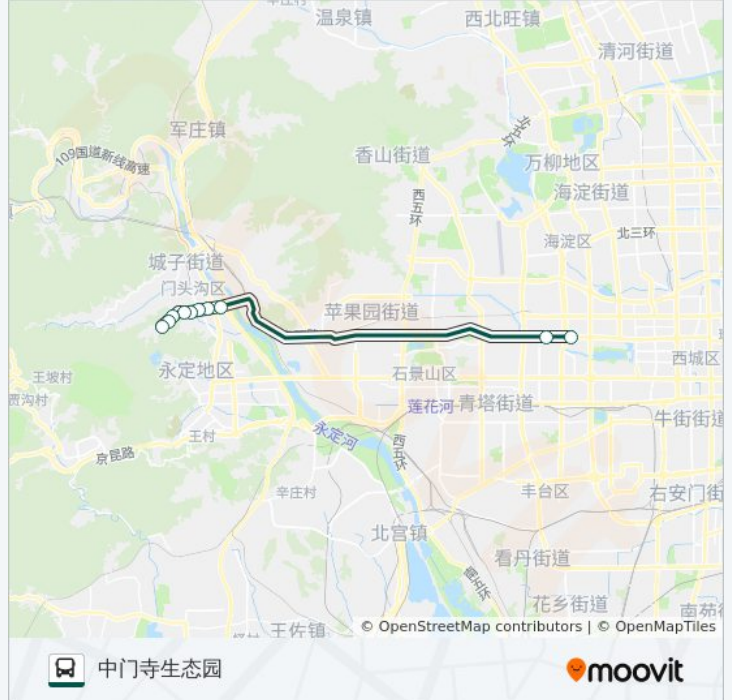

快速直达专线104

中门寺生态园

下载App

公交快速直达专104((中门寺生态园))共有2条行车路线。工作日的服务时间为：

(1) 中门寺生态园: 18:30(2) 西钓鱼台: 06:50

使用Moovit找到公交快速直达专线104离你最近的站点，以及公交快速直达专线104下午班的到站时间。

方向: 中门寺生态园

10 站

[查看时间表](#)

西钓鱼台
定慧寺东
侯庄子
双峪环岛西
大峪
大峪南路小区
门头沟教委小区
坡头小区
中门花园
中门寺生态园

公交快速直达专线104的时间表

往中门寺生态园方向的时间表

星期一	18:30
星期二	18:30
星期三	18:30
星期四	18:30
星期五	18:30
星期六	无服务
星期日	无服务

公交快速直达专线104的信息

方向: 中门寺生态园

站点数量: 10

行车时间: 42 分

途经站点:

方向: 西钓鱼台

10 站

[查看时间表](#)

- 中门寺生态园
- 中门花园
- 坡头小区
- 门头沟教委小区
- 大峪南路小区
- 大峪
- 双峪环岛西
- 侯庄子
- 定慧寺东
- 西钓鱼台

公交快速直达专线104的时间表

往西钓鱼台方向的时间表

星期一	06:50
星期二	06:50
星期三	06:50
星期四	06:50
星期五	06:50
星期六	无服务
星期日	无服务

公交快速直达专线104的信息

方向: 西钓鱼台

站点数量: 10

行车时间: 39 分

途经站点:

你可以在moovitapp.com下载公交快速直达专线104的PDF时间表和线路图。使用[Moovit应用程序](#)查询北京的实时公交、列车时刻表以及公共交通出行指南。

[关于Moovit](#) · [MaaS解决方案](#) · [城市列表](#) · [Moovit社区](#)