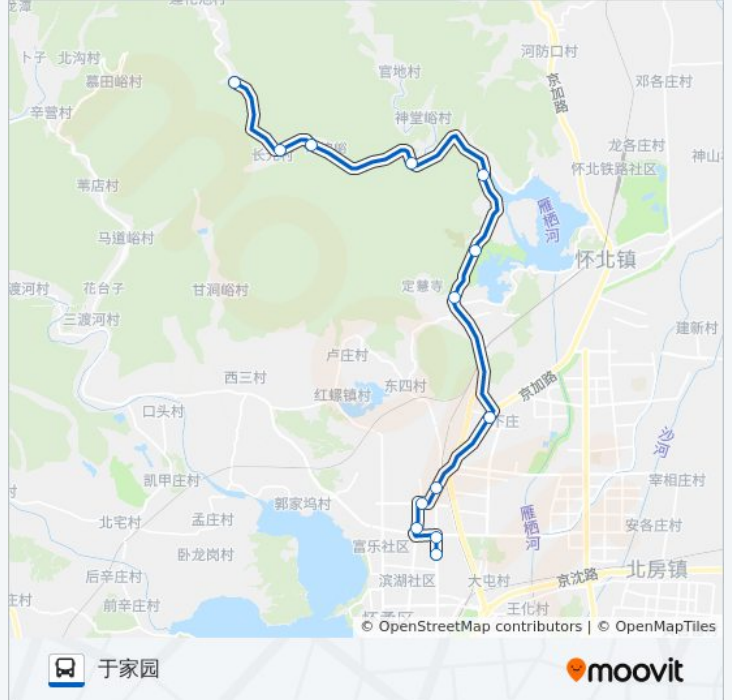

[查看时间表](#)

- 山吧
- 长园
- 环坨子
- 神堂峪路口
- 柏崖厂
- 泉水头
- 下辛庄
- 雁栖镇
- 中富乐
- 大中富乐村口
- 迎宾路北口
- 于家园一区
- 于家园

公交H49的时间表

往于家园方向的时间表

星期一	09:40 - 19:00
星期二	09:40 - 19:00
星期三	09:40 - 19:00
星期四	09:40 - 19:00
星期五	09:40 - 19:00
星期六	09:40 - 19:00
星期日	09:40 - 19:00

公交H49的信息

方向: 于家园

站点数量: 13

行车时间: 43 分

途经站点:

方向: 雁栖莲花池

13 站

[查看时间表](#)

- 于家园
- 于家园一区
- 迎宾路北口
- 大中富乐村口
- 中富乐
- 雁栖镇
- 下辛庄
- 泉水头
- 柏崖厂
- 神堂峪路口
- 环坨子
- 长园
- 山吧

公交H49的时间表

往雁栖莲花池方向的时间表

星期一	08:40 - 18:30
星期二	08:40 - 18:30
星期三	08:40 - 18:30
星期四	08:40 - 18:30
星期五	08:40 - 18:30
星期六	08:40 - 18:30
星期日	08:40 - 18:30

公交H49的信息

方向: 雁栖莲花池

站点数量: 13

行车时间: 44 分

途经站点: