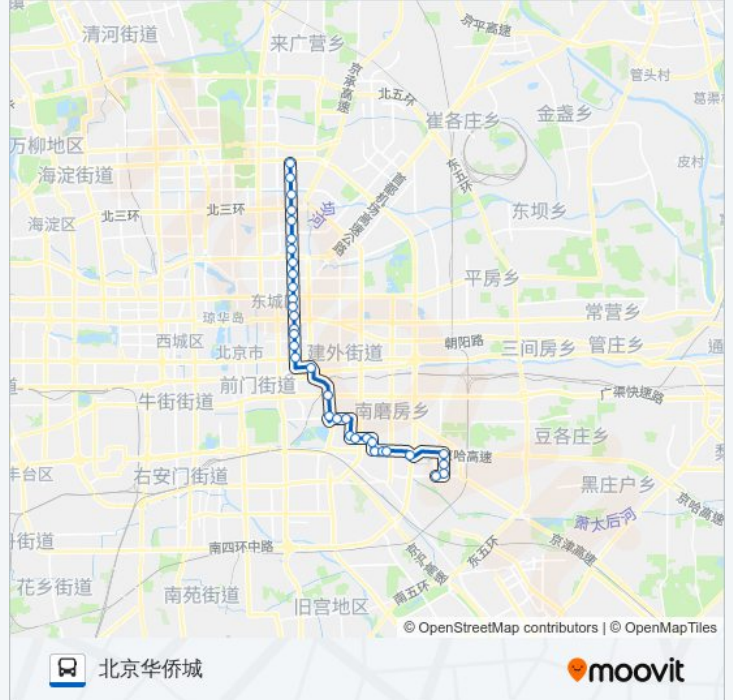

公交63的信息

方向: 北京华侨城

站点数量: 34

行车时间: 84 分

途经站点:

华威西里

潘家园桥西

潘家园桥东

武圣路

松榆里

松榆东里南门

松榆东里南门

弘燕桥

金蝉北里

北京华侨城北站

北京华侨城南站

北京华侨城

方向: 惠新东桥南

37 站

[查看时间表](#)

北京华侨城

北京华侨城南站

北京华侨城北站

金蝉北里

和平里路口北

和平里商场

和平东桥南

和平东桥北

中日医院

对外经贸大学

惠新里

惠新西街北口