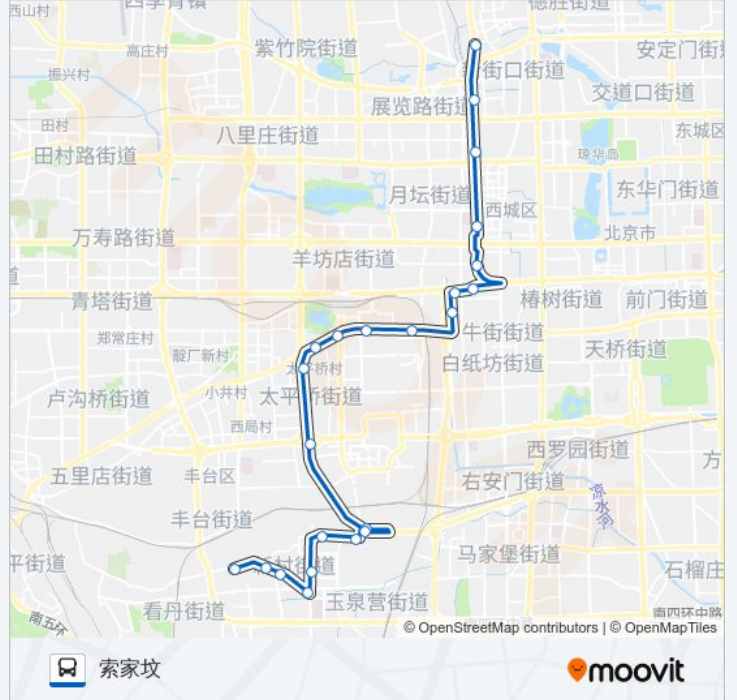

索家坟

方向: 韩庄子北

23 站

[查看时间表](#)

文慧桥南

索家坟

西直门南

阜成门北

北京儿童医院

复兴门南

西便门

天宁寺桥北

广安门北

达官营

湾子

莲花池

六里桥东

六里桥南

丽泽桥

夏家胡同

纪家庙(丰台东路)

樊家村

公交69的时间表

往韩庄子北方向的时间表

星期一	06:15 - 22:55
星期二	06:15 - 22:55
星期三	06:15 - 22:55
星期四	06:15 - 22:55
星期五	06:15 - 22:55
星期六	06:15 - 22:55
星期日	06:15 - 22:55

公交69的信息

方向: 韩庄子北

站点数量: 23

行车时间: 66 分

途经站点: