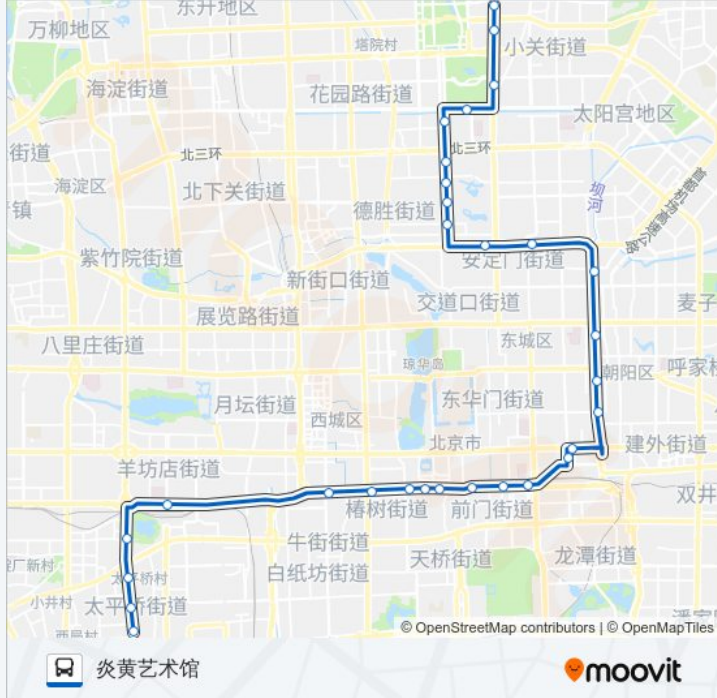

公交142的信息

方向: 丽泽桥

站点数量: 31

行车时间: 96 分

途经站点:

北京供电局  
 和平门东  
 宣武门东  
 长椿街路口西  
 北京西站  
 六里桥北里  
 六里桥南  
 西局(西三环南路辅路)  
 丽泽桥

**方向: 炎黄艺术馆**

30 站  
[查看时间表](#)

**公交142的信息**

方向: 炎黄艺术馆  
 站点数量: 30  
 行车时间: 94 分  
 途经站点:

东直门北

雍和宫桥东

安定门西

钟楼北桥北

鼓楼外大街南站

鼓楼外大街北站

安华桥南

安贞西里

安贞医院北站

奥体东门

安慧桥北

炎黄艺术馆

你可以在moovitapp.com下载公交142的PDF时间表和线路图。使用[Moovit应用程序](#)查询北京的实时公交、列车时刻表以及公共交通出行指南。

[关于Moovit](#) · [MaaS解决方案](#) · [城市列表](#) · [Moovit社区](#)

© 2024 Moovit - 保留所有权利