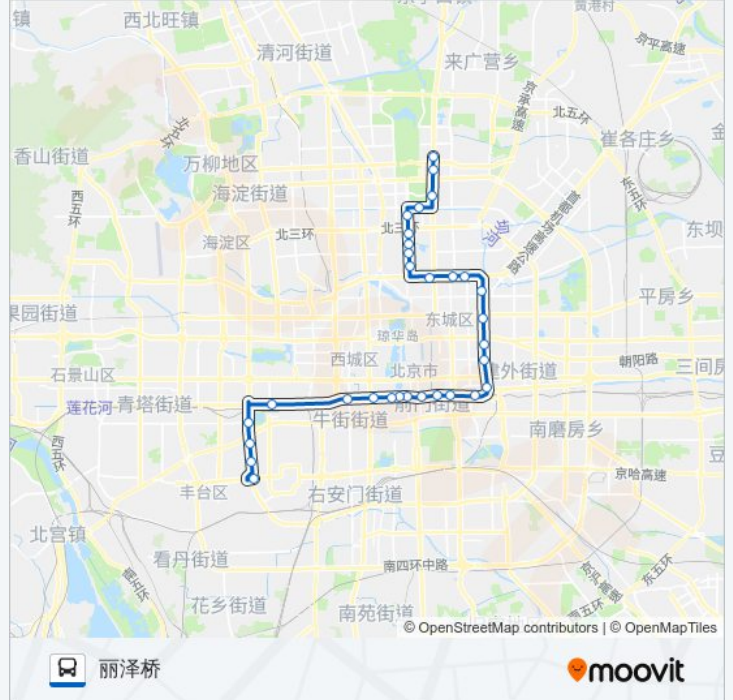

[查看时间表](#)

- 炎黄艺术馆
- 安慧桥北
- 奥体东门
- 安贞医院北站
- 安贞西里
- 安华桥南
- 鼓楼外大街北站
- 鼓楼外大街南站
- 钟楼北桥北
- 安定门西
- 雍和宫桥东
- 北小街豁口
- 东直门北
- 东四十条桥南
- 朝阳门南
- 雅宝路
- 建国门南
- 东便门
- 崇文门西
- 台基厂路口西
- 前门东
- 前门西

公交142的时间表

往丽泽桥方向的时间表

星期一	06:00 - 21:00
星期二	06:00 - 21:00
星期三	06:00 - 21:00
星期四	06:00 - 21:00
星期五	06:00 - 21:00
星期六	06:00 - 21:00
星期日	06:00 - 21:00

公交142的信息

方向: 丽泽桥

站点数量: 31

行车时间: 96 分

途经站点:

北京供电局  
 和平门东  
 宣武门东  
 长椿街路口西  
 北京西站  
 六里桥北里  
 六里桥南  
 西局(西三环南路辅路)  
 丽泽桥

**方向: 炎黄艺术馆**

30 站  
[查看时间表](#)

丽泽桥北  
 西局(西三环南路辅路)  
 六里桥南  
 六里桥北里  
 北京西站  
 长椿街路口东  
 宣武门东  
 和平门东  
 北京供电局  
 前门西  
 前门东  
 台基厂路口西  
 崇文门西  
 北京站前街  
 北京站口东  
 雅宝路  
 朝阳门南  
 东四十条桥南

**公交142的时间表**

往炎黄艺术馆方向的时间表

星期一	05:30 - 20:00
星期二	05:30 - 20:00
星期三	05:30 - 20:00
星期四	05:30 - 20:00
星期五	05:30 - 20:00
星期六	05:30 - 20:00
星期日	05:30 - 20:00

**公交142的信息**

方向: 炎黄艺术馆  
 站点数量: 30  
 行车时间: 94 分  
 途经站点:

东直门北

雍和宫桥东

安定门西

钟楼北桥北

鼓楼外大街南站

鼓楼外大街北站