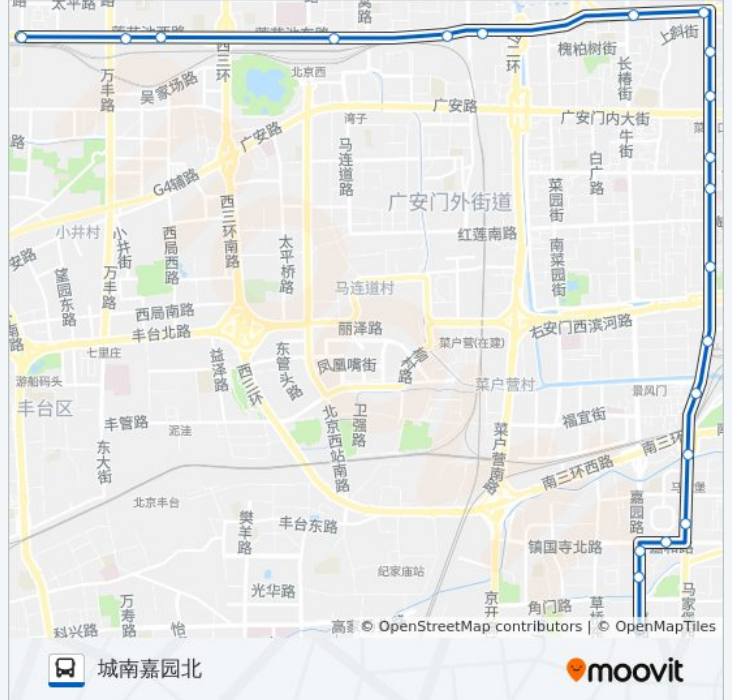

🚌 144

城南嘉园北

下载App

公交144((城南嘉园北))共有2条行车路线。工作日的服务时间为：

(1) 城南嘉园北: 05:30 - 23:00(2) 岳家楼桥: 05:30 - 23:00

使用Moovit找到公交144离你最近的站点，以及公交144下车车的到站时间。

方向: 城南嘉园北

21 站

[查看时间表](#)

- 岳家楼桥
- 金家村桥东
- 莲花小区
- 北京西站
- 白云桥西
- 天宁寺桥西
- 长椿街路口东
- 宣武门西
- 校场口
- 菜市口北
- 南横街
- 自新路口北
- 开阳桥北
- 开阳桥南
- 万芳桥北
- 万芳桥南
- 嘉园二里东门
- 嘉园二里南门
- 嘉园三里北
- 嘉园三里
- 城南嘉园

公交144的时间表

往城南嘉园北方向的时间表

星期一	05:30 - 23:00
星期二	05:30 - 23:00
星期三	05:30 - 23:00
星期四	05:30 - 23:00
星期五	05:30 - 23:00
星期六	05:30 - 23:00
星期日	05:30 - 23:00

公交144的信息

方向: 城南嘉园北

站点数量: 21

行车时间: 56 分

途经站点:

方向: 岳家楼桥

20 站

[查看时间表](#)

- 城南嘉园
- 嘉园三里
- 嘉园三里北
- 嘉园二里南门
- 嘉园二里东门
- 万芳桥南
- 万芳桥北
- 开阳桥南
- 开阳桥北
- 自新路口北
- 南横街
- 菜市口北
- 宣武门外
- 长椿街路口西
- 天宁寺桥西
- 白云桥西
- 北京西站
- 莲花小区

公交144的时间表

往岳家楼桥方向的时间表

星期一	05:30 - 23:00
星期二	05:30 - 23:00
星期三	05:30 - 23:00
星期四	05:30 - 23:00
星期五	05:30 - 23:00
星期六	05:30 - 23:00
星期日	05:30 - 23:00