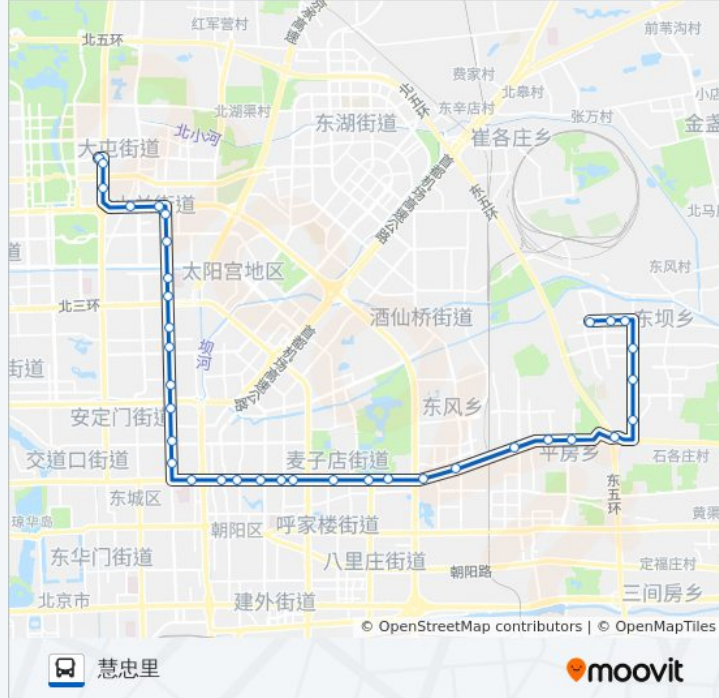

公交406的信息

方向: 慧忠里

站点数量: 36

行车时间: 97 分

途经站点:

团结湖

长虹桥西

三里屯

工人体育场

工人体育馆

东四十条桥东

东四十条桥西

海运仓

东直门北小街南口

东直门北小街北口

和平里南口

和平里路口北

和平里商场

和平东桥北

中日医院

对外经贸大学

惠新东桥南

惠新东桥西

安慧桥东

安慧桥北

炎黄艺术馆

慧忠里

你可以在moovitapp.com下载公交406的PDF时间表和线路图。使用[Moovit应用程序](#)查询北京的实时公交、列车时刻表以及公共交通出行指南。

[关于Moovit](#) · [MaaS解决方案](#) · [城市列表](#) · [Moovit社区](#)

© 2024 Moovit - 保留所有权利

查看实时到站时间