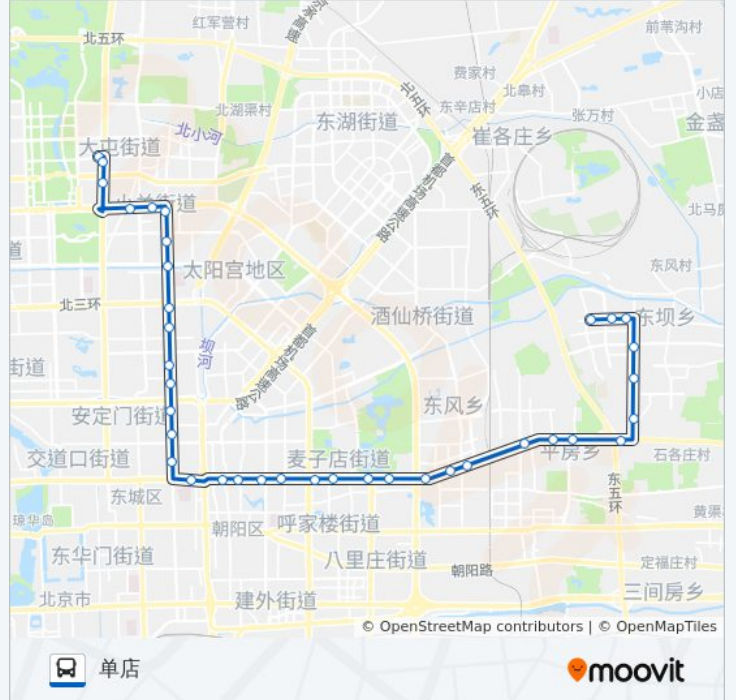

方向: 单店

站点数量: 37

行车时间: 96 分

途经站点:

甜水园街北口

朝阳公园南门

朝阳公园桥东

豆各庄路口西

豆各庄路口东

姚家园东

平房西口

平房

平房东口

东坝中路南口

东坝中路

北京奥林匹克花园

奥林匹克花园北门

东坝家园

单店

方向: 慧忠里

36 站

[查看时间表](#)

单店

东坝家园

公交406的信息

方向: 慧忠里

站点数量: 36

行车时间: 97 分

途经站点:

团结湖

长虹桥西

三里屯