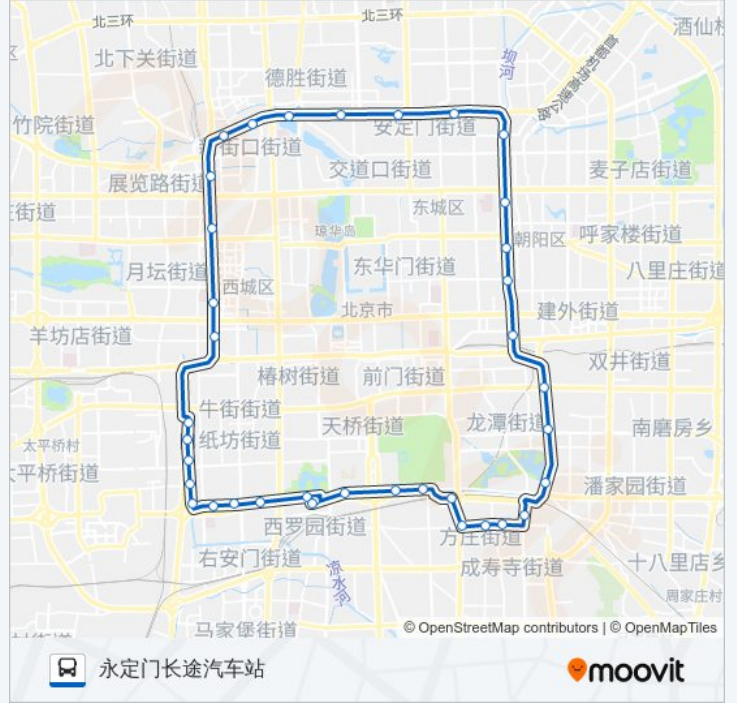

📍 200内

永定门长途汽车站

下载App

公交200内((永定门长途汽车站))仅有一条行车路线。工作日的服务时间为：

(1) 永定门长途汽车站: 05:30 - 22:00

使用Moovit找到公交200内离你最近的站点，以及公交200内下车车的到站时间。

方向: 永定门长途汽车站

37 站

[查看时间表](#)

- 永定门长途汽车站
- 陶然亭公园南门
- 右安门东
- 右安门西
- 大观园
- 大观园西
- 菜户营桥北
- 白纸坊桥北
- 椿树馆街
- 广安门南
- 复兴门南
- 北京儿童医院
- 阜成门北
- 西直门南
- 玉桃园
- 新街口豁口
- 德胜门
- 鼓楼桥西
- 安定门西
- 雍和宫桥东
- 东直门北(南行)
- 东四十条桥南

公交200内的时间表

往永定门长途汽车站方向的时间表

星期一	05:30 - 22:00
星期二	05:30 - 22:00
星期三	05:30 - 22:00
星期四	05:30 - 22:00
星期五	05:30 - 22:00
星期六	05:30 - 22:00
星期日	05:30 - 22:00

公交200内的信息

方向: 永定门长途汽车站

站点数量: 37

行车时间: 112 分

途经站点:

朝阳门南
雅宝路
建国门南
广渠门
光明桥
肿瘤医院
左安门外
芳城园
方庄环岛西
蒲方路西口
玉蜓桥西
天坛南门
永定门东
陶然桥东
永定门长途汽车站

你可以在moovitapp.com下载公交200内的PDF时间表和线路图。使用[Moovit应用程序](#)查询北京的实时公交、列车时刻表以及公共交通出行指南。

[关于Moovit](#) · [MaaS解决方案](#) · [城市列表](#) · [Moovit社区](#)

© 2024 Moovit - 保留所有权利

查看实时到站时间