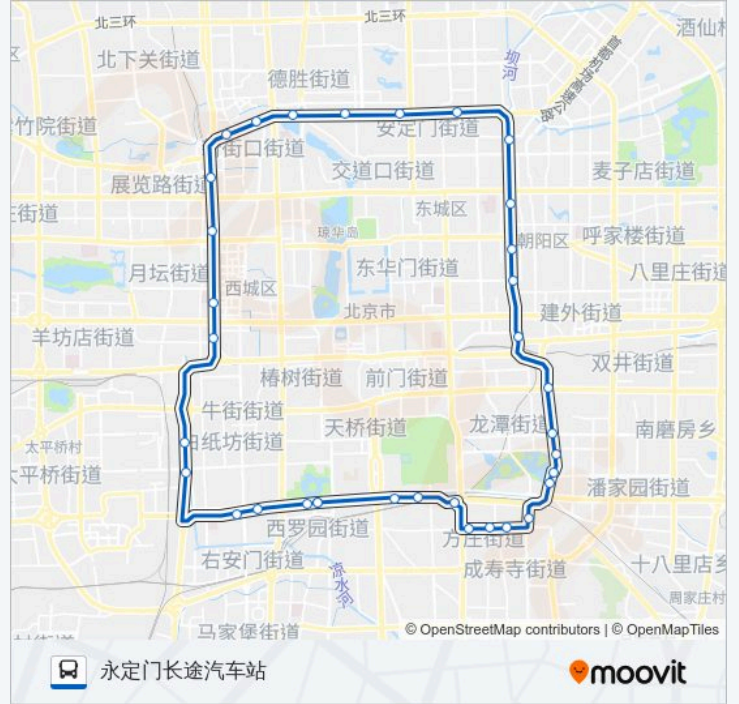

## 永定门长途汽车站

[下载App](#)

公交200外((永定门长途汽车站))仅有一条行车路线。工作日的服务时间为：

(1) 永定门长途汽车站: 05:30-22:00

使用Moovit找到公交200外离你最近的站点，以及公交200外下车车的到站时间。

### 公交200外的时间表

往永定门长途汽车站方向的时间表

星期一	05:30-22:00
星期二	05:30-22:00
星期三	05:30-22:00
星期四	05:30-22:00
星期五	05:30-22:00
星期六	05:30-22:00
星期日	05:30-22:00

### 公交200外的信息

方向: 永定门长途汽车站

站点数量: 34

行车时间: 106 分

途经站点:

德胜门西  
新街口豁口  
玉桃园  
西直门南  
阜成门北  
北京儿童医院  
复兴门南  
椿树馆街  
白纸坊桥南  
右安门西  
右安门东  
陶然亭公园南门  
永定门长途汽车站

你可以在moovitapp.com下载公交200外的PDF时间表和线路图。使用Moovit应用程序查询Beijing的实时公交、列车时刻表以及公共交通出行指南。

© 2025 Moovit - 保留所有权利