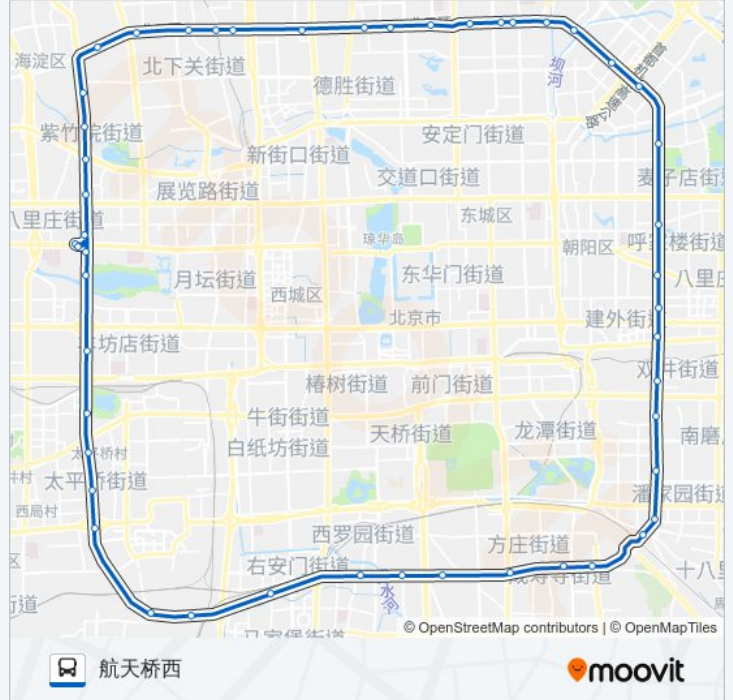

大北窑北

大北窑南

双井桥北

双井桥南

潘家园桥北

十里河桥北

十里河桥南

方庄桥东

方庄桥西

刘家窑桥

木樨园桥东

木樨园桥西

洋桥西

草桥

玉泉营桥西

夏家胡同

丽泽桥

西局

六里桥南

六里桥北里

公主坟南

玉渊潭西门

航天桥南

航天桥西

你可以在moovitapp.com下载公交368内的PDF时间表和线路图。使用Moovit应用程序查询北京的实时公交、列车时刻表以及公共交通出行指南。