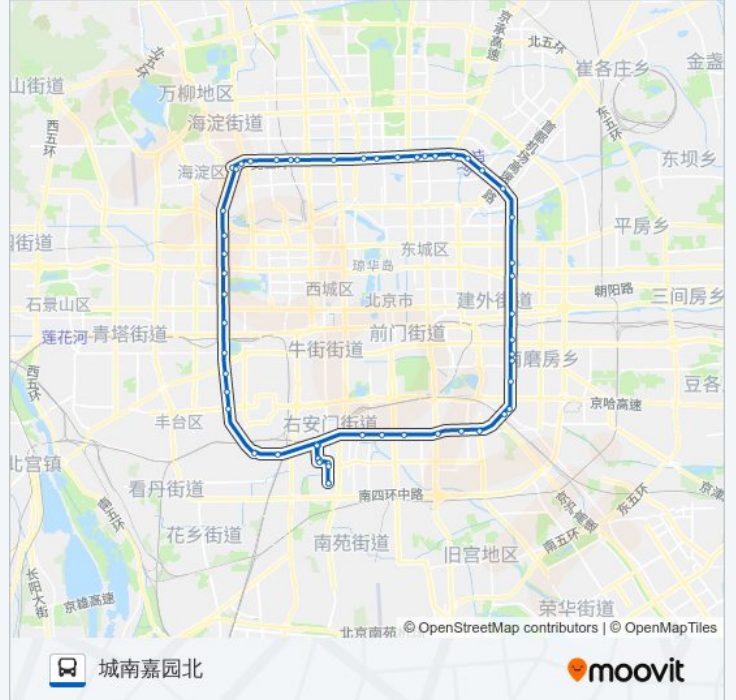

🗺️ 368外

城南嘉园北

下载App

公交368外((城南嘉园北))仅有一条行车路线。工作日的服务时间为：

(1) 城南嘉园北: 05:30 - 21:00

使用Moovit找到公交368外离你最近的站点，以及公交368外下车车的到站时间。

方向: 城南嘉园北

56 站

[查看时间表](#)

城南嘉园
嘉园三里北
欣园小区东
欣园小区北
草桥(草桥东路)
洋桥西
木樨园桥西
木樨园桥东
刘家窑桥
方庄桥西
方庄桥东
十里河桥南
十里河桥北
潘家园桥北
劲松桥北
双井桥南
双井桥北
大北窑南
呼家楼北
白家庄
亮马桥
三元桥(三环)

公交368外的时间表

往城南嘉园北方向的时间表

星期一	05:30 - 21:00
星期二	05:30 - 21:00
星期三	05:30 - 21:00
星期四	05:30 - 21:00
星期五	05:30 - 21:00
星期六	05:30 - 21:00
星期日	05:30 - 21:00

公交368外的信息

方向: 城南嘉园北

站点数量: 56

行车时间: 181 分

途经站点:

静安庄
西坝河
太阳宫桥(西行)
和平东桥
和平西桥
安贞桥东
安贞桥西
安华桥西
马甸桥东
北太平桥西
蓟门桥西
地铁大钟寺站
大钟寺
四通桥东
四通桥西
三义庙
为公桥
万寿寺
紫竹桥南
花园桥南
航天桥南
八一湖
公主坟南
六里桥北里
六里桥南
西局(西三环南路辅路)
丽泽桥
夏家胡同
玉泉营桥西
草桥(草桥东路)
欣园小区北
欣园小区东
嘉园三里北

你可以在moovitapp.com下载公交368外的PDF时间表和线路图。使用[Moovit应用程序](#)查询北京的实时公交、列车时刻表以及公共交通出行指南。

[关于Moovit](#) · [MaaS解决方案](#) · [城市列表](#) · [Moovit社区](#)

© 2024 Moovit - 保留所有权利

查看实时到站时间