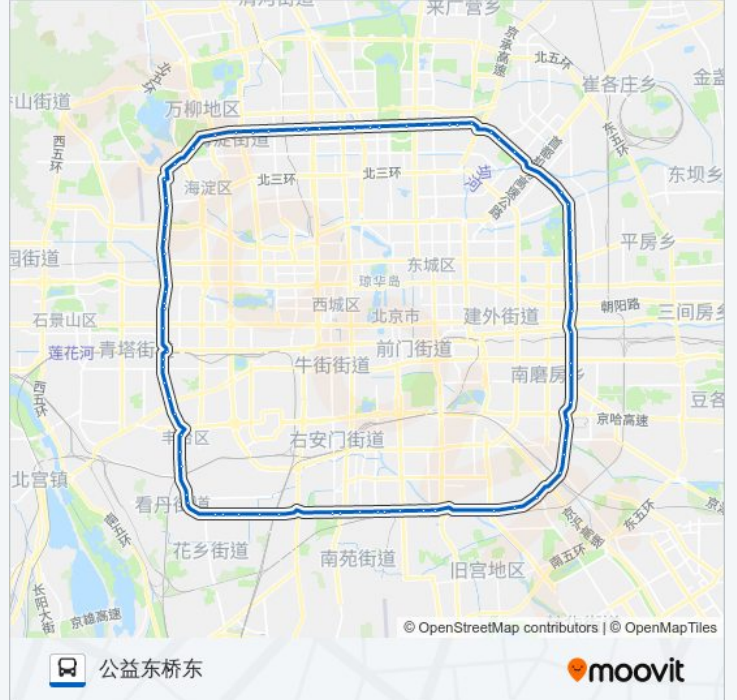

六郎庄

海淀桥西

中关村西

中关村一街

保福寺桥西

北京城市学院

学院桥西

学院桥东

志新桥西

健翔桥西

健翔桥东

北辰桥西

亚运村

安慧桥东

惠新东桥东

育慧里

望和桥

望和桥东

望京桥西

望京桥东

东风桥北

东风桥

大山庄  
朝阳公园桥南  
红领巾桥北  
红领巾桥南  
慈云寺桥  
四惠桥  
大郊亭桥南  
窑洼湖桥  
工大桥  
弘燕桥  
小武基桥北  
小武基桥南  
十八里店北桥  
十八里店南桥  
小红门桥  
肖村桥  
大红门东桥  
大红门东桥西  
大红门桥  
公益东桥东

你可以在moovitapp.com下载公交400内的PDF时间表和线路图。使用[Moovit应用程序](#)查询北京的实时公交、列车时刻表以及公共交通出行指南。