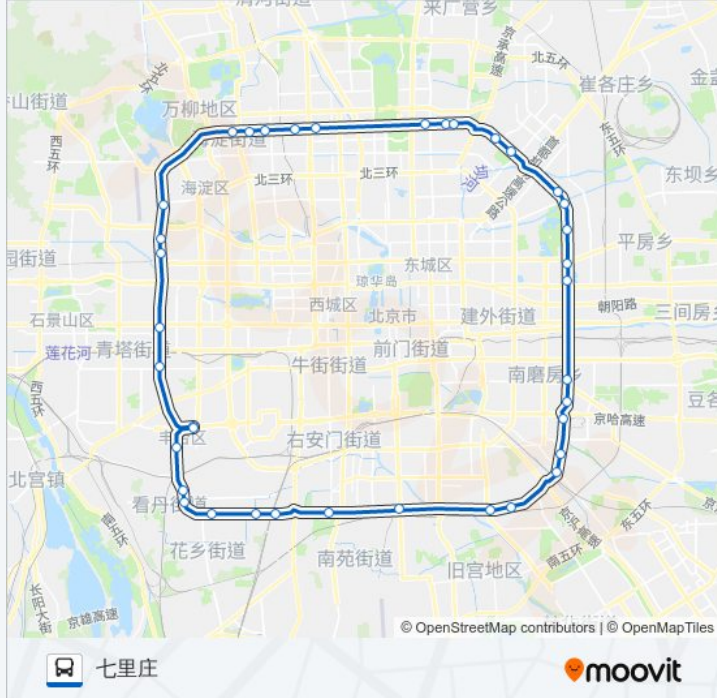

🚏 400快内

七里庄

下载App

公交400快内((七里庄))仅有一条行车路线。工作日的服务时间为：

(1) 七里庄: 05:30 - 21:00

使用Moovit找到公交400快内离你最近的站点，以及公交400快内下车班的到站时间。

**方向: 七里庄**

37 站

**公交400快内的信息**

方向: 七里庄

站点数量: 37

行车时间: 152 分

途经站点:

工大桥

弘燕桥

小武基桥南

十八里店北桥

小红门桥

肖村桥

大红门桥

恋日家园

黄土岗

花乡桥东

怡海花园南门

富丰桥南

看丹桥

北大地

七里庄

你可以在moovitapp.com下载公交400快内的PDF时间表和线路图。使用 [Moovit应用程序](#) 查询北京的实时公交、列车时刻表以及公共交通出行指南。

[关于Moovit](#) · [MaaS解决方案](#) · [城市列表](#) · [Moovit社区](#)

© 2024 Moovit - 保留所有权利