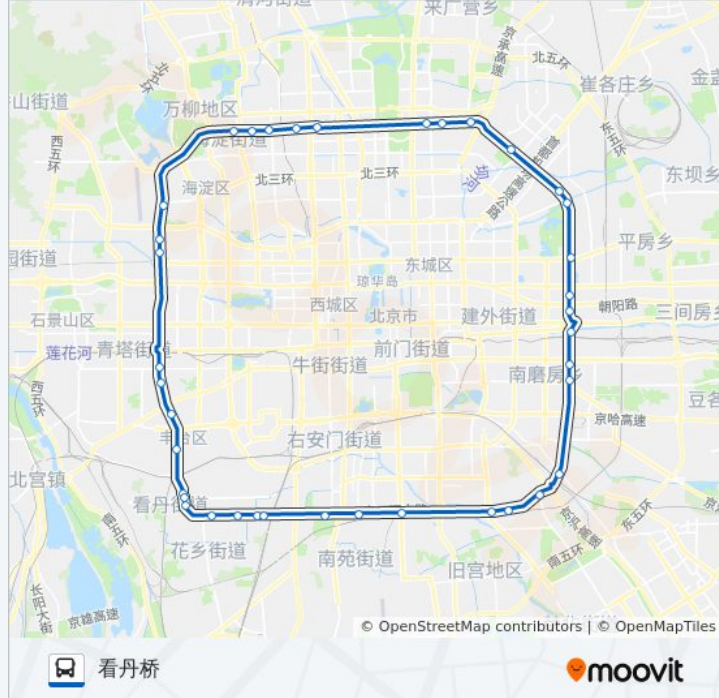

望和桥

惠新东桥西

安慧桥东

学院桥东

北京城市学院

保福寺桥西

中关村一街

中关村西

东冉村

四季青桥南

营慧寺

郑常庄

岳各庄

丰台路口

北大地

看丹桥

你可以在moovitapp.com下载公交400快外的PDF时间表和线路图。使用 [Moovit应用程序](#) 查询北京的实时公交、列车时刻表以及公共交通出行指南。

[关于Moovit](#) · [MaaS解决方案](#) · [城市列表](#) · [Moovit社区](#)

© 2024 Moovit - 保留所有权利

查看实时到站时间