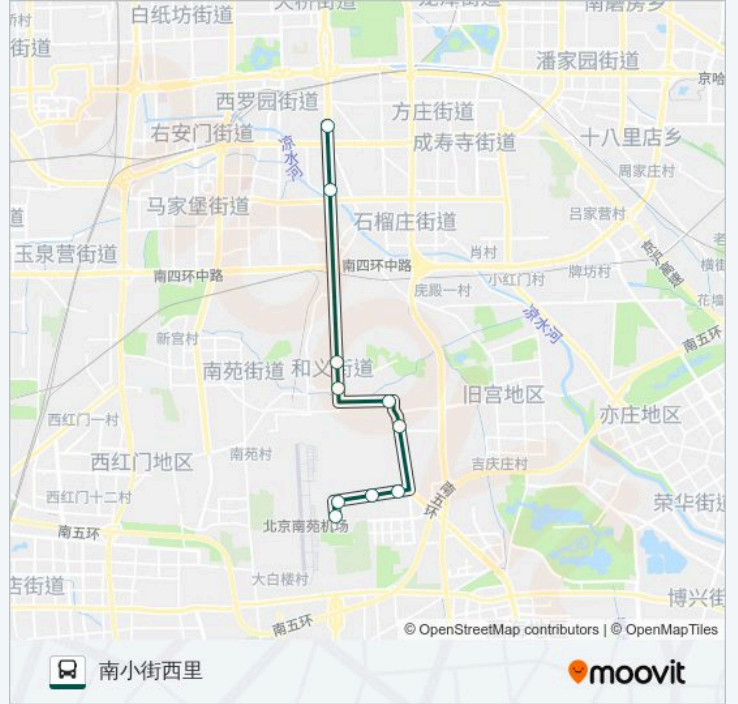

[查看时间表](#)

木樨园桥北

南苑路果园

和义南站

三营门

东高地

六营门

南小街东里

南小街中里

宇航小区

南小街西里

**公交快速直达专线41的时间表**

往南小街西里方向的时间表

星期一	17:00 - 18:40
星期二	17:00 - 18:40
星期三	17:00 - 18:40
星期四	17:00 - 18:40
星期五	17:00 - 18:40
星期六	无服务
星期日	无服务

**公交快速直达专线41的信息****方向:** 南小街西里**站点数量:** 10**行车时间:** 34 分**途经站点:**

**方向: 木樨园桥北**

11 站

[查看时间表](#)

- 南小街西里
- 向阳路口
- 宇航小区
- 南小街中里
- 南小街东里
- 六营门
- 东高地
- 三营门
- 和义南站
- 南苑路果园
- 木樨园桥

**公交快速直达专线41的时间表**

往木樨园桥北方向的时间表

星期一	06:30 - 08:10
星期二	06:30 - 08:10
星期三	06:30 - 08:10
星期四	06:30 - 08:10
星期五	06:30 - 08:10
星期六	无服务
星期日	无服务

**公交快速直达专线41的信息**

方向: 木樨园桥北

站点数量: 11

行车时间: 31 分

途经站点:

你可以在moovitapp.com下载公交快速直达专线41的PDF时间表和线路图。使用Moovit应用程序查询北京的实时公交、列车时刻表以及公共交通出行指南。

© 2024 Moovit - 保留所有权利