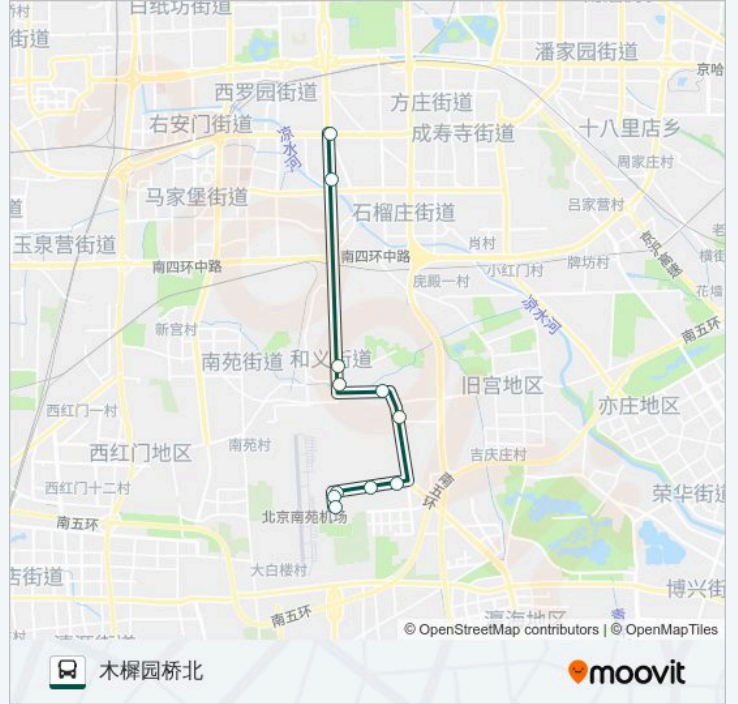

## 快速直达专线41

南小街西里

下载App

公交快速直达专41((南小街西里))共有2条行车路线。工作日的服务时间为：

(1) 南小街西里: 17:00 - 18:40(2) 木樨园桥北: 06:30 - 08:10

使用Moovit找到公交快速直达专线41离你最近的站点，以及公交快速直达专线41下车的到站时间。

**方向: 南小街西里**

10 站

南小街中里

宇航小区

南小街西里

**公交快速直达专线41的时间表**

往南小街西里方向的时间表

星期一	17:00 - 18:40
星期二	17:00 - 18:40
星期三	17:00 - 18:40
星期四	17:00 - 18:40
星期五	17:00 - 18:40
星期六	无服务
星期日	无服务

**公交快速直达专线41的信息****方向:** 南小街西里**站点数量:** 10**行车时间:** 34 分**途经站点:**

**方向: 木樨园桥北**

11 站

[查看时间表](#)

- 南小街西里
- 向阳路口
- 宇航小区
- 南小街中里
- 南小街东里
- 六营门
- 东高地
- 三营门
- 和义南站
- 南苑路果园
- 木樨园桥

**公交快速直达专线41的时间表**

往木樨园桥北方向的时间表

星期一	06:30 - 08:10
星期二	06:30 - 08:10
星期三	06:30 - 08:10
星期四	06:30 - 08:10
星期五	06:30 - 08:10
星期六	无服务
星期日	无服务

**公交快速直达专线41的信息**

方向: 木樨园桥北

站点数量: 11

行车时间: 31 分

途经站点:

你可以在moovitapp.com下载公交快速直达专线41的PDF时间表和线路图。使用Moovit应用程序查询北京的实时公交、列车时刻表以及公共交通出行指南。

© 2024 Moovit - 保留所有权利