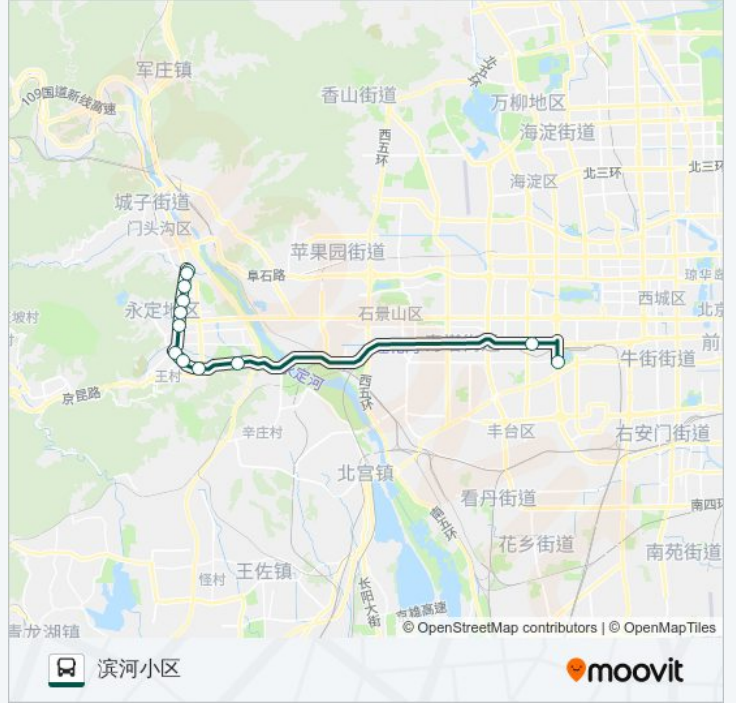

## 公交快速直达专线68的信息

方向: 六里桥北里

站点数量: 12

行车时间: 52 分

途经站点:

## 方向: 滨河小区

12 站

[查看时间表](#)

六里桥北里

金家村桥东

卧龙岗

栗园庄

小园村

## 公交快速直达专线68的时间表

往滨河小区方向的时间表

星期一	18:00
星期二	18:00
星期三	18:00
星期四	18:00
星期五	18:00
星期六	无服务
星期日	无服务

## 公交快速直达专线68的信息

方向: 滨河小区

站点数量: 12

行车时间: 54 分

途经站点:

你可以在moovitapp.com下载公交快速直达专线68的PDF时间表和线路图。  
使用[Moovit应用程序](#)查询北京的实时公交、列车时刻表以及公共交通出行指南。

[关于Moovit](#) · [MaaS解决方案](#) · [城市列表](#) · [Moovit社区](#)

© 2024 Moovit - 保留所有权利