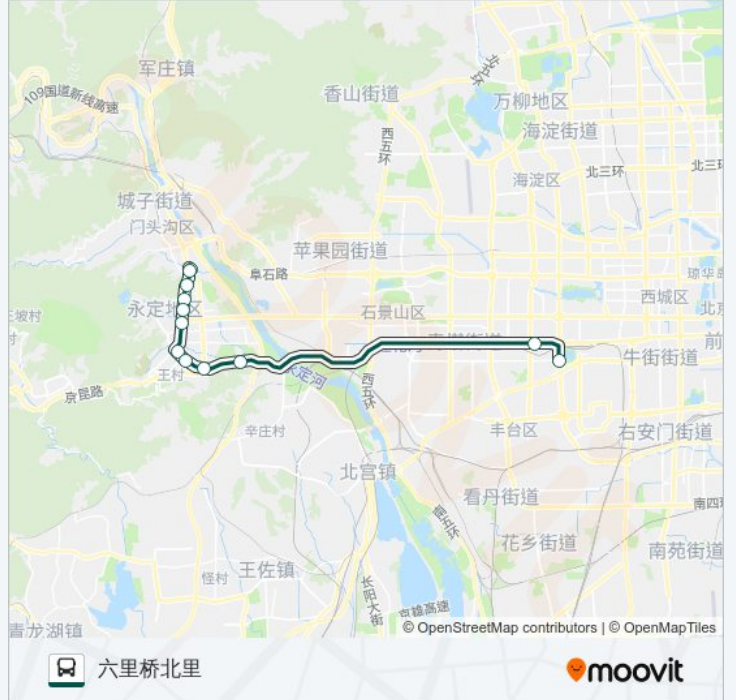

## 方向: 六里桥北里

12站

[查看时间表](#)

滨河小区  
葡东小区  
葡萄嘴环岛南  
永定中学  
冯村  
石龙工业区  
石门营  
小园村  
栗园庄  
卧龙岗(龙林路)  
金家村桥东  
六里桥北里

## 公交快速直达专线68的时间表

往六里桥北里方向的时间表

星期一	06:50
星期二	06:50
星期三	06:50
星期四	06:50
星期五	06:50
星期六	无服务
星期日	无服务

## 公交快速直达专线68的信息

方向: 六里桥北里

站点数量: 12

行车时间: 52 分

途经站点:

## 方向: 滨河小区

12 站

[查看时间表](#)

六里桥北里

金家村桥东

卧龙岗

栗园庄

小园村