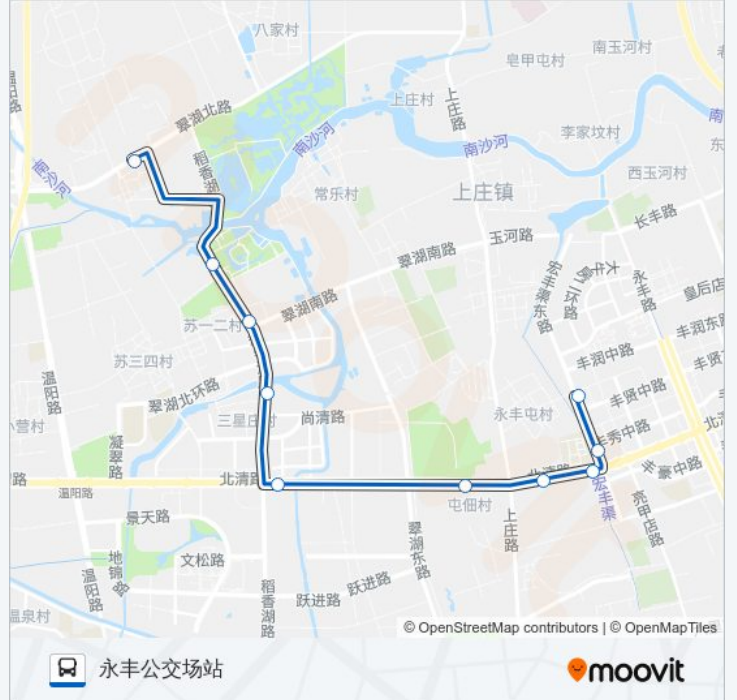

[查看时间表](#)

翠湖北路西

稻香湖景

苏一二村

三星庄

三星庄南口

屯佃村

永丰屯西口

永丰屯(北清路)

永澄北路南口

永丰站

公交专38的时间表

往永丰公交场站方向的时间表

星期一	06:20 - 20:50
星期二	06:20 - 20:50
星期三	06:20 - 20:50
星期四	06:20 - 20:50
星期五	06:20 - 20:50
星期六	06:20 - 20:50
星期日	06:20 - 20:50

公交专38的信息

方向: 永丰公交场站

站点数量: 10

行车时间: 31 分

途经站点:

方向: 翠湖北路西

10 站

[查看时间表](#)

永丰公交场站
 永澄北路南口
 永丰屯(北清路)
 永丰屯西口
 屯佃村
 三星庄南口
 三星庄
 苏一二村
 稻香湖景
 翠湖北路西

公交专38的时间表

往翠湖北路西方向的时间表

星期一	06:00 - 20:30
星期二	06:00 - 20:30
星期三	06:00 - 20:30
星期四	06:00 - 20:30
星期五	06:00 - 20:30
星期六	06:00 - 20:30
星期日	06:00 - 20:30

公交专38的信息

方向: 翠湖北路西

站点数量: 10

行车时间: 33 分

途经站点:

你可以在moovitapp.com下载公交专38的PDF时间表和线路图。使用[Moovit应用程序](#)查询北京的实时公交、列车时刻表以及公共交通出行指南。